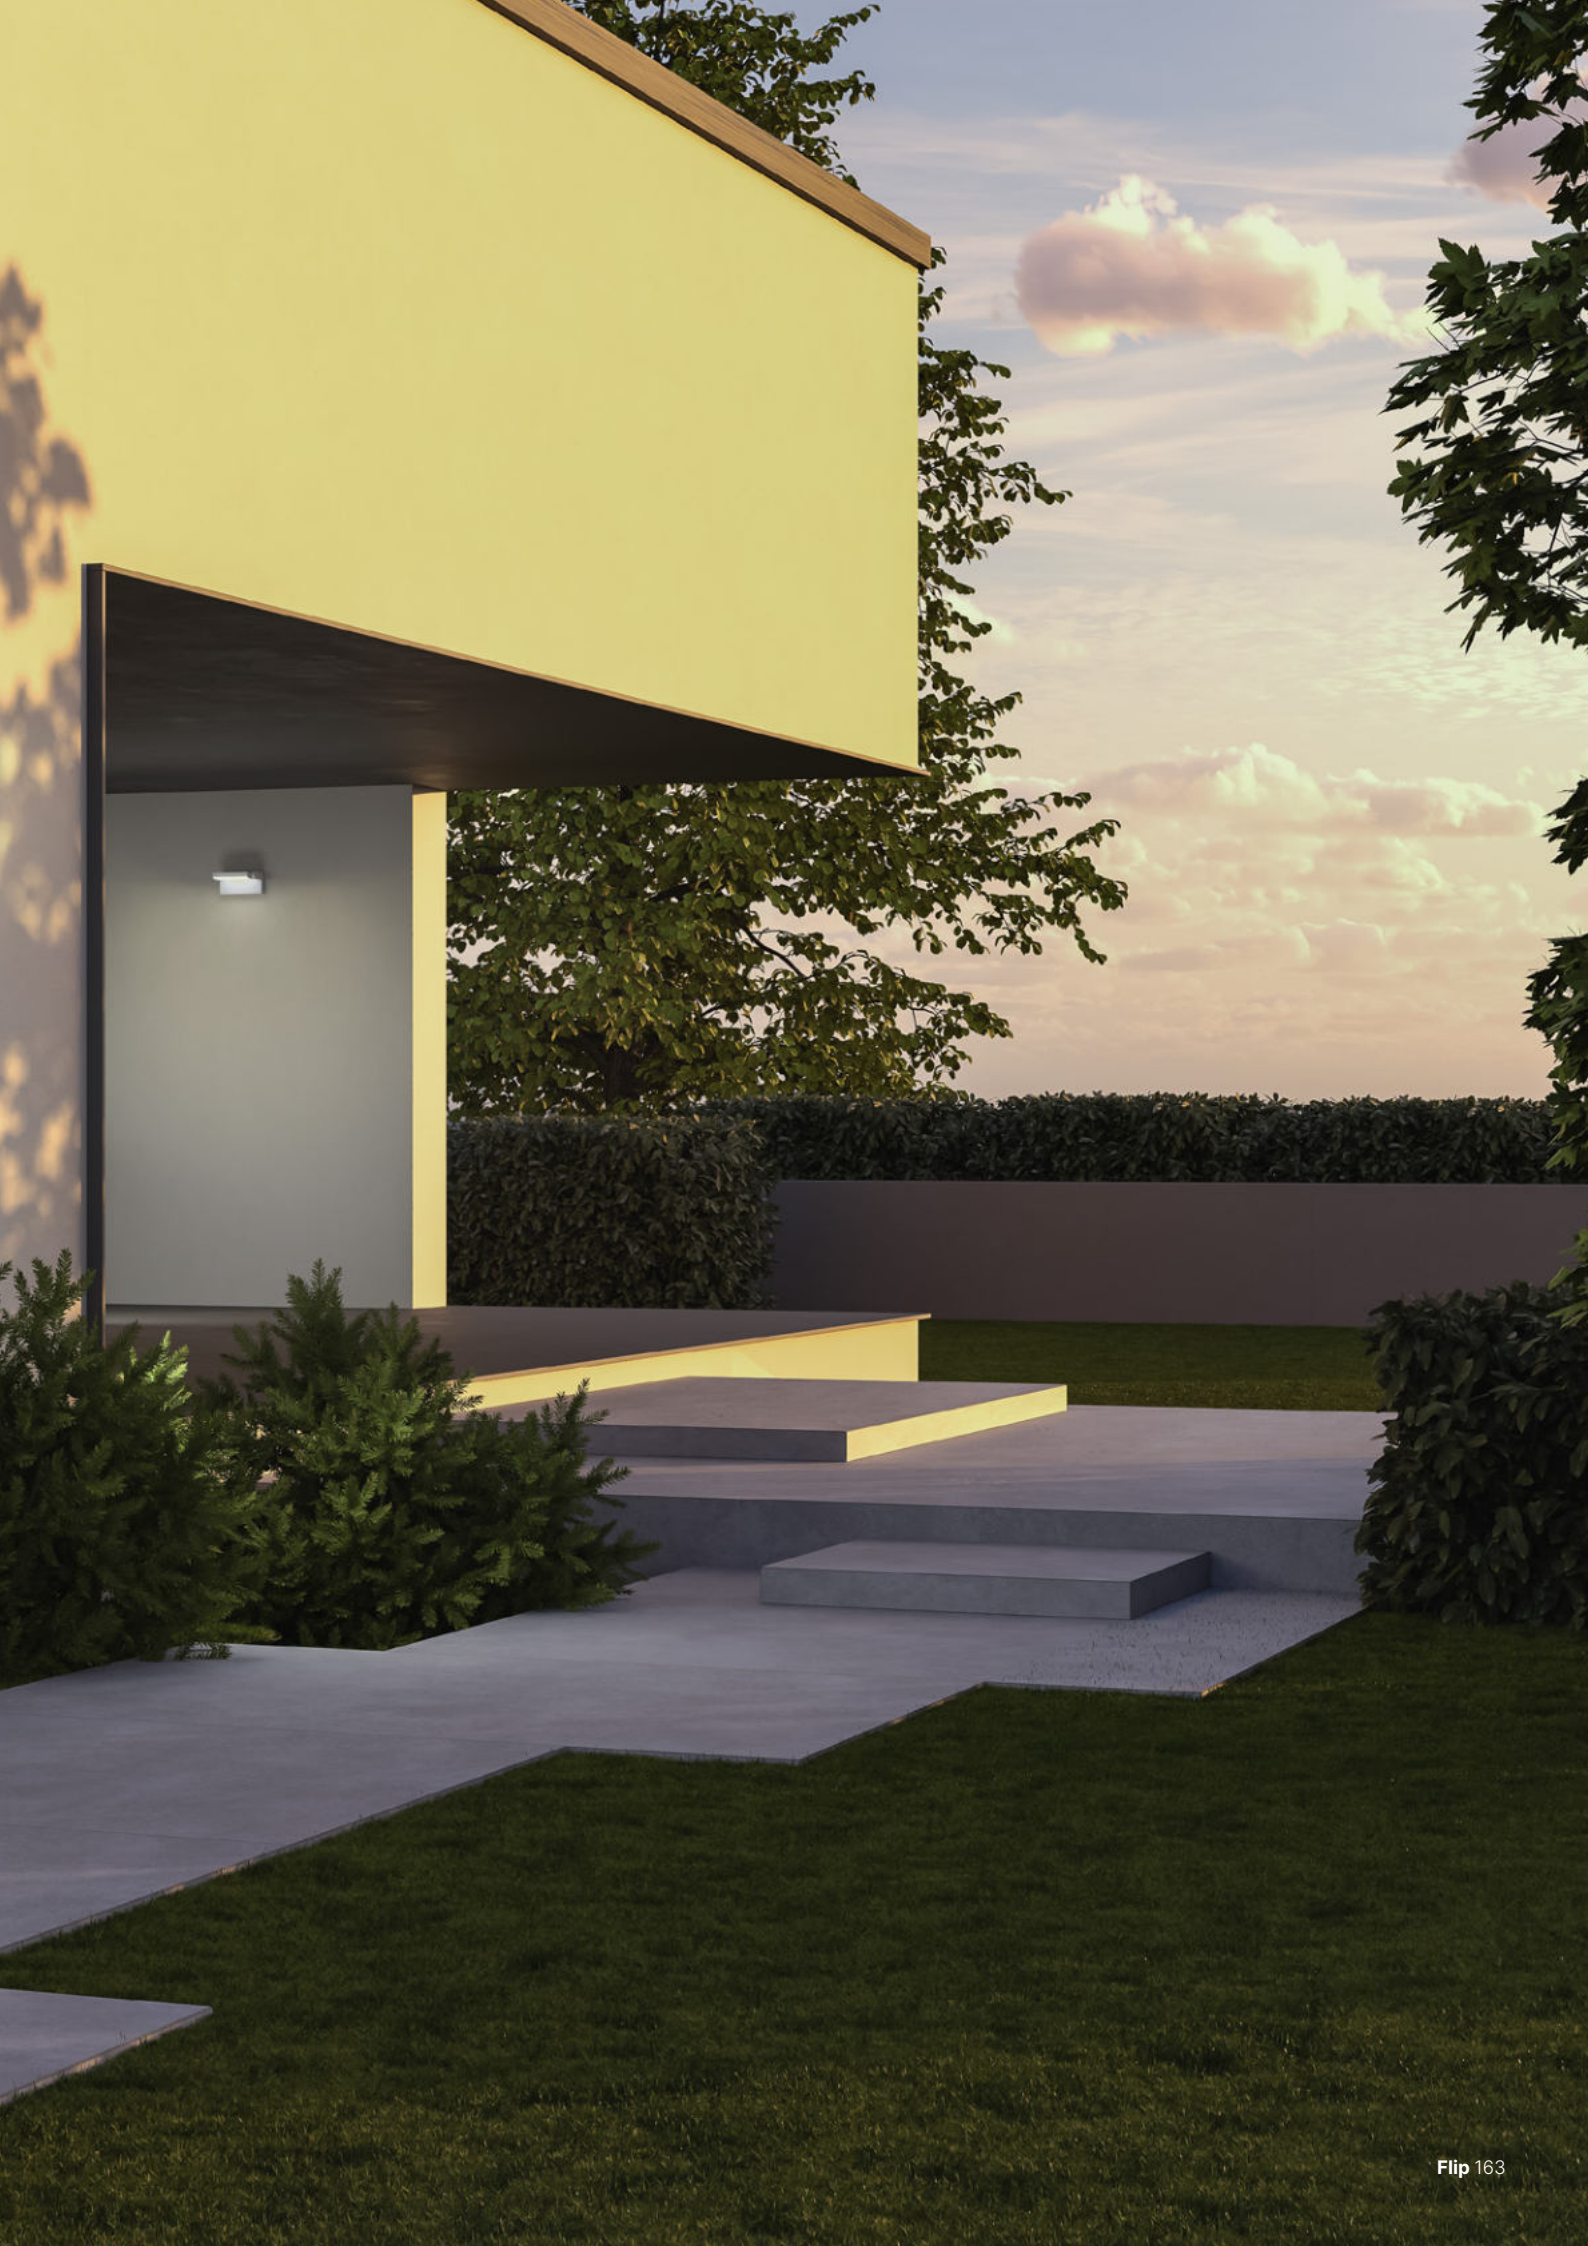

Flip

Flip

Adjustable outdoor wall lights equipped with SMD LEDs, housing of die cast aluminium electrostatically painted in sand white, dark grey or corten, opal polycarbonate diffuser. Available in versions with crepuscular and motion sensor.

Aplice orientabile pentru exterior echipate cu LED-uri SMD, corp din aluminiu turnat sub presiune vopsit în câmp electrostatic alb mat, gri închis sau corten, dispersor din policarbonat opal. Disponibil și în versiune cu senzor crepuscular și de prezență.

Applique orientabile per esterni equipaggiate con LED SMD, corpo in pressofusione di alluminio verniciato a polveri colore bianco opaco, grigio scuro o corten, diffusore in policarbonato opale. Disponibile anche nella versione con sensore crepuscolare e di movimento.

Ориентируемые бра для наружного освещения, оснащенные светодиодами SMD, с корпусом из литого под давлением алюминия, окрашенным в электростатическом поле в матово-белый, темно-серый или цвет кортеновской стали, с рассеивателем из опалового поликарбоната. Также доступны варианты с сенсором ночного видения и движения.