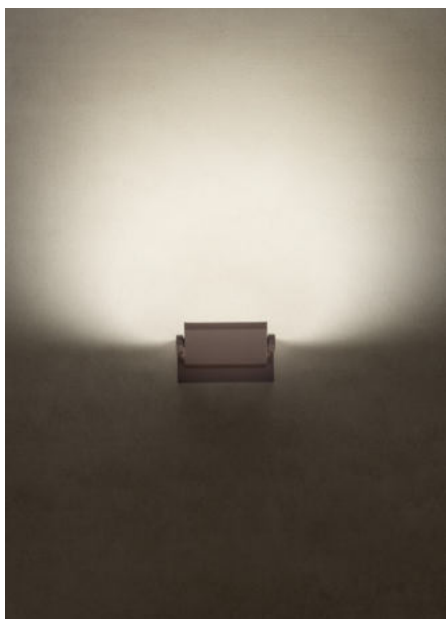

Flip

Flip

Adjustable outdoor wall lights equipped with SMD LEDs, housing of die cast aluminium electrostatically painted in sand white, dark grey or corten, opal polycarbonate diffuser. Available in versions with crepuscular and motion sensor.

Aplice orientabile pentru exterior echipate cu LED-uri SMD, corp din aluminiu turnat sub presiune vopsit în câmp electrostatic alb mat, gri închis sau corten, dispersor din policarbonat opal. Disponibil și în versiune cu senzor crepuscular și de prezență.

Applique orientabile per esterni equipaggiate con LED SMD, corpo in pressofusione di alluminio verniciato a polveri colore bianco opaco, grigio scuro o corten, diffusore in policarbonato opale. Disponibile anche nella versione con sensore crepuscolare e di movimento.

Ориентируемые бра для наружного освещения, оснащенные светодиодами SMD, с корпусом из литого под давлением алюминия, окрашенным в электростатическом поле в матово-белый, темно-серый или цвет кортеновской стали, с рассеивателем из опалового поликарбоната. Также доступны варианты с сенсором ночного видения и движения.