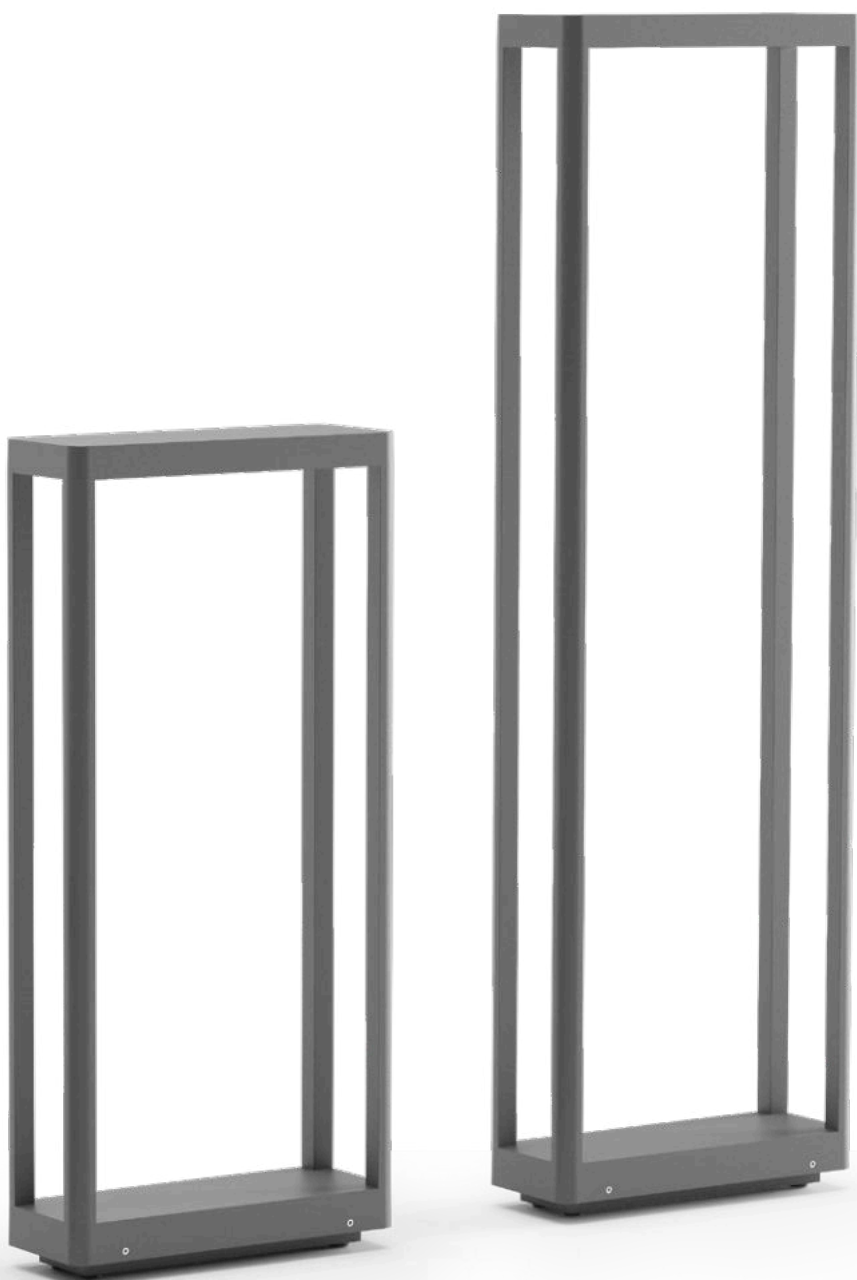

Wake

Wake

Outdoor bollards with indirect light distribution, equipped with COB LED.
Die cast aluminium body electrostatically painted in dark grey, transparent tempered glass diffuser.

Stâlpişori pentru exterior cu distribuție luminoasă indirectă, echipați cu LED COB. Corp din aluminiu turnat sub presiune vopsit în câmp electrostatic gri închis, dispersor din sticlă transparentă temperată.

Paletti per esterni ad emissione luminosa indiretta, equipaggiati con LED COB.

Corpo in pressofusione di alluminio, verniciato a polveri grigio scuro, diffusore in vetro temperato trasparente.

Столбики для наружного освещения с косвенным распределением света, оснащенные светодиодами COB. Корпус из литого под давлением алюминия, окрашенным в электростатическом поле в темно-серый цвет, и рассеивателем из прозрачного закаленного стекла.

Kültéri oszlopos lámpák, közvetlen fényszórással COB LED-es. Nyomás alatt öntött alumínium test, porfestett sötétszürke, átlátszó, hőmérsékelt üveg árnyékolóval.

Боларди за екстериор с индиректно разпределение на светлината, оборудвани с LED COB.

Алуминиево тяло, излято под налягане, боядисано в электростатично поле в тъмно сиво, дифузер от прозрачно закалено стъкло.

Vonkajšie stĺpiky s nepriamou distribúciou svetla, vybavené COB LED.

Telo z liateho hliníka elektrostaticky lakované tmavosivou farbou, priehľadný difúzor z tvrdeného skla.