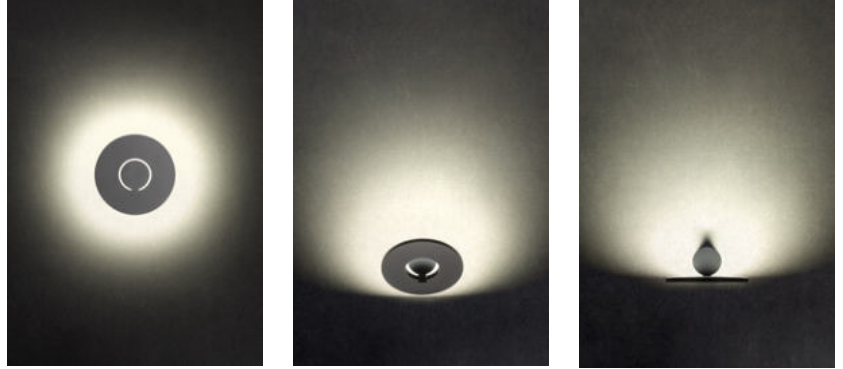

Free

Free

Light fixtures for outdoor, with the possibility of being oriented, equipped with SMD LEDs, die-cast aluminum body electrostatically painted in dark grey and opal polycarbonate diffuser.

Corpuri de iluminat pentru exterior, cu posibilitate de a fi orientate, echipate cu LED-uri SMD, corp din aluminiu turnat sub presiune vopsit în câmp electrostatic gri închis și dispersor din policarbonat opal.

Apparecchi per esterni, con possibilità di orientamento, dotati di LED SMD, corpo in pressofusione di alluminio verniciato a polveri colore grigio scuro e diffusore in policarbonato opalino.

Ориентируемые светильники для наружного освещения, оснащенные светодиодами SMD, с корпусом из литого под давлением алюминия, окрашенным в электростатическом поле в темно-серый цвет, и рассеивателем из опалового поликарбоната.

Kültéri lámpák, állítható, SMD LED-es, nyomás alatt öntött alumínium test, porfestett sötétszürke és opál polikarbonát árnyékoló.

Осветителни тела за екстериор, с възможност за ориентиране, оборудвани с LED-ове SMD, алуминиево тяло, излято под налягане, боядисано в электростатично поле в тъмно сиво и опален поликарбонатен дифузер.

Svietidlá do exteriéru s možnosťou orientácie, vybavené LED diódami SMD, hliníkovým telom odliatym pod tlakom, elektrostaticky lakovaným tmavosivou farbou a opalovým polykarbonátovým difúzorom.

WALL LAMP • APLICĂ