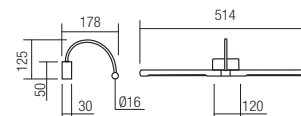

Led type	SMD LED 2835 30 pcs x 0,2W
Power	6W
Input	220-240V, 50/60Hz
Color temperature	3000K
Lumen source	661 lm
Lumen system	411 lm
CRI	92
Not dimmable	
	CE IP20

art. **01-3466** Sand White
art. **01-3467** Sand Black