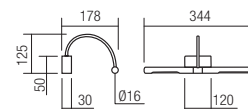

Led type	SMD LED 2835 30 pcs x 0,2W
Power	6W
Input	220-240V, 50/60Hz
Color temperature	3000K
Lumen source	661 lm
Lumen system	411 lm
CRI	92
Not dimmable	
	CE IP20