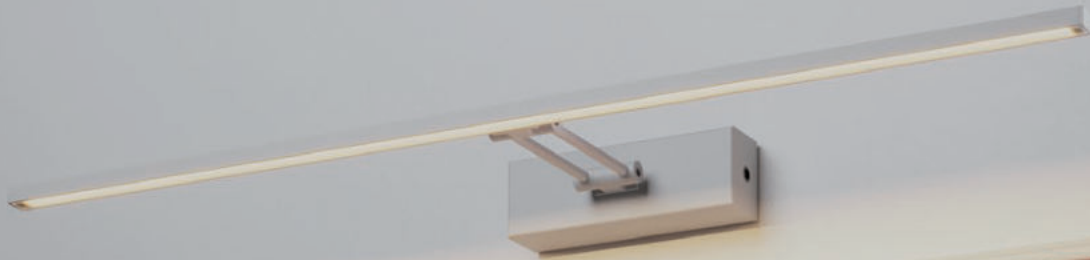

Linear

Linear