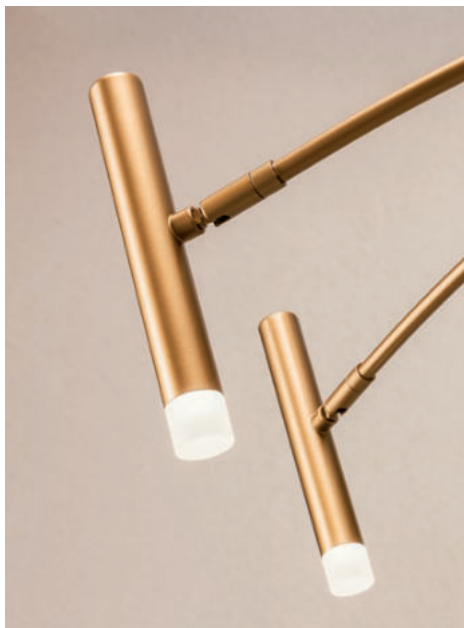

Rayen

Rayen

info__

Suspensions for interior equipped with COB LEDs, metal structure painted in sand black or matt gold bronze, satin acrylic diffusers.

Suspensii pentru interior echipate cu LED-uri COB, structură din metal vopsită negru mat sau aur bronz mat, dispersoare din acril satinat.

Suspensioni per interni dotate di LED COB, struttura in metallo verniciato nero opaco o oro bronzo opaco, diffusori in acrilico satinato.

Навесные светильники для интерьера, оснащенные светодиодами COB, металлическая структура, покрашенная в матовый чёрный цвет или матовое золото бронза цвета, диффузоры из сатинированного акрила.

Beltéri függesztékek, COB LED-el szerelve, matt fekete vagy matt arany bronz fém szerkezet, szaténos akril diszperzórok.

Окачивания за интериор, оборудван с COB LEDs, метална структура, боядисана в матово черно или матов златен бронз, дисперсори от сатениран акрил.

Závesné interiérové svietidlá vybavené COB LED, kovová konštrukcia lakovaná matnou čiernou alebo matným zlatý bronzovým, saténovo akrylový difúzor.

art. **01-3448** Matt Gold Bronze
art. **01-3449** Sand Black