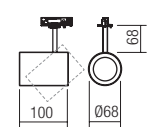

Lampholder GU10
Power 1 x max. 7W
Input 230V, 50Hz
CE IP20