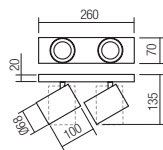

Lampholder GU10
Power 2 x max. 7W
Input 230V, 50Hz
CE IP20