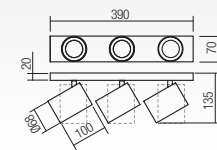

Lampholder GU10
Power 3 x max. 7W
Input 230V, 50Hz
CE IP20