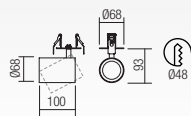

Lampholder GU10
Power 1 x max. 7W
Input 230V, 50Hz
CE IP20