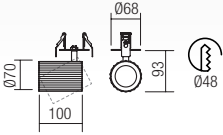

Lampholder GU10
Power 1 x max. 7W
Input 230V, 50Hz
CE IP20