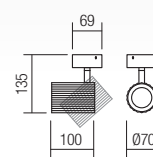

Lampholder GU10
Power 1 x max. 7W
Input 230V, 50Hz
CE IP20