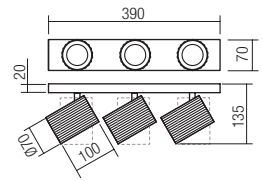

Lampholder GU10
Power 3 x max. 7W
Input 230V, 50Hz
CE IP20