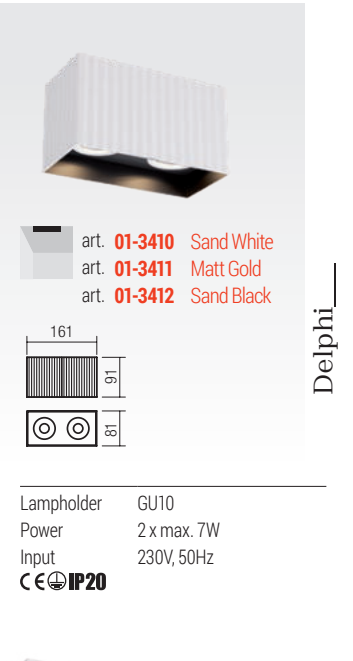

Lampholder GU10  
 Power 1 x max. 7W  
 Input 230V, 50Hz  
**CE IP20**

- art. **01-2550** Sand White
- art. **01-2551** Sand Black
- art. **01-2583** Matt Gold

Lampholder GU10  
 Power 2 x max. 7W  
 Input 230V, 50Hz  
**CE IP20**

- art. **01-3395** Sand White
- art. **01-3396** Matt Gold
- art. **01-3397** Sand Black

Lampholder GU10  
 Power 2 x max. 7W  
 Input 230V, 50Hz  
**CE IP20**

- art. **01-3407** Sand White
- art. **01-3408** Matt Gold
- art. **01-3409** Sand Black

Lampholder GU10  
 Power 1 x max. 7W  
 Input 230V, 50Hz  
**CE IP20**

- art. **01-3410** Sand White
- art. **01-3411** Matt Gold
- art. **01-3412** Sand Black

Lampholder GU10  
 Power 2 x max. 7W  
 Input 230V, 50Hz  
**CE IP20**

- art. **01-3401** Sand White
- art. **01-3402** Matt Gold
- art. **01-3403** Sand Black

Lampholder GU10  
 Power 2 x max. 7W  
 Input 230V, 50Hz  
**CE IP20**

- art. **01-3404** Sand White
- art. **01-3405** Matt Gold
- art. **01-3406** Sand Black