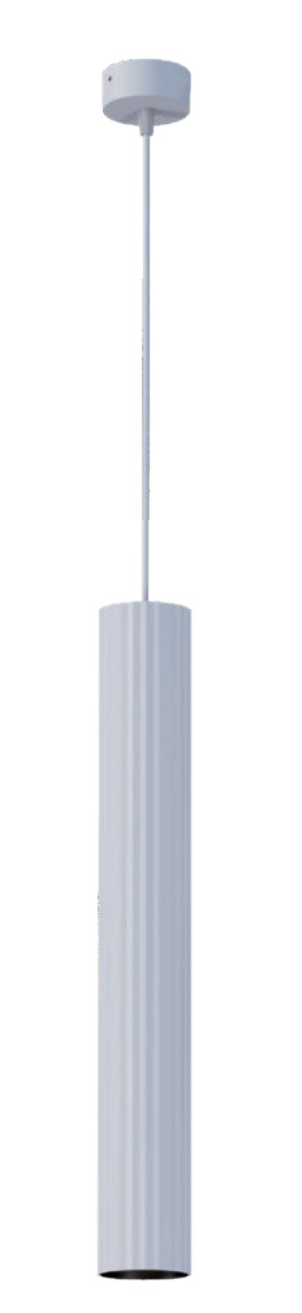

art. **01-2562** Sand White
art. **01-2563** Sand Black
art. **01-2589** Matt Gold