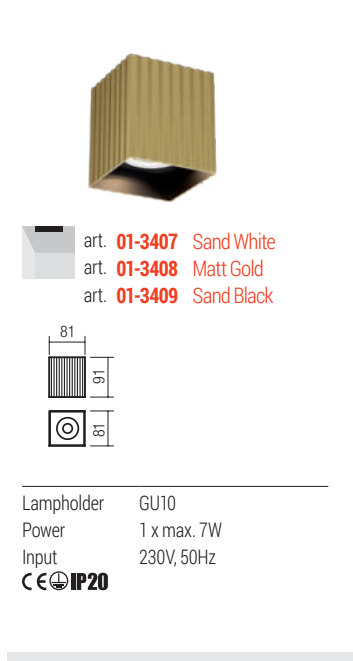

Lampholder GU10  
 Power 1 x max. 7W  
 Input 230V, 50Hz  
**CE IP20**

- art. **01-2548** Sand White
- art. **01-2549** Sand Black
- art. **01-2582** Matt Gold

Lampholder GU10  
 Power 1 x max. 7W  
 Input 230V, 50Hz  
**CE IP20**

- art. **01-2552** Sand White
- art. **01-2553** Sand Black
- art. **01-2584** Matt Gold

Lampholder GU10  
 Power 1 x max. 7W  
 Input 230V, 50Hz  
**CE IP20**

- art. **01-2554** Sand White
- art. **01-2555** Sand Black
- art. **01-2585** Matt Gold

Lampholder GU10  
 Power 1 x max. 7W  
 Input 230V, 50Hz  
**CE IP20**

- art. **01-2550** Sand White
- art. **01-2551** Sand Black
- art. **01-2583** Matt Gold

Lampholder GU10  
 Power 2 x max. 7W  
 Input 230V, 50Hz  
**CE IP20**

- art. **01-3395** Sand White
- art. **01-3396** Matt Gold
- art. **01-3397** Sand Black

Lampholder GU10  
 Power 2 x max. 7W  
 Input 230V, 50Hz  
**CE IP20**

- art. **01-3407** Sand White
- art. **01-3408** Matt Gold
- art. **01-3409** Sand Black