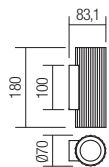

Lampholder GU10
Power 2 x max. 7W
Input 230V, 50Hz
CE IP20