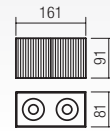

Lampholder GU10
Power 2 x max. 7W
Input 230V, 50Hz
CE IP20