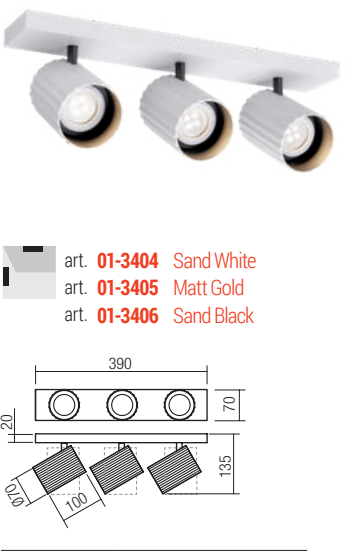

- art. **01-2552** Sand White
- art. **01-2553** Sand Black
- art. **01-2584** Matt Gold

Lampholder GU10  
 Power 1 x max. 7W  
 Input 230V, 50Hz  
**CE IP20**

- art. **01-2554** Sand White
- art. **01-2555** Sand Black
- art. **01-2585** Matt Gold

- art. **01-3395** Sand White
- art. **01-3396** Matt Gold
- art. **01-3397** Sand Black

Lampholder GU10  
 Power 2 x max. 7W  
 Input 230V, 50Hz  
**CE IP20**

- art. **01-3407** Sand White
- art. **01-3408** Matt Gold
- art. **01-3409** Sand Black

Lampholder GU10  
 Power 1 x max. 7W  
 Input 230V, 50Hz  
**CE IP20**

- art. **01-3410** Sand White
- art. **01-3411** Matt Gold
- art. **01-3412** Sand Black

Lampholder GU10  
 Power 2 x max. 7W  
 Input 230V, 50Hz  
**CE IP20**

- art. **01-3401** Sand White
- art. **01-3402** Matt Gold
- art. **01-3403** Sand Black

Lampholder GU10  
 Power 2 x max. 7W  
 Input 230V, 50Hz  
**CE IP20**

- art. **01-3404** Sand White
- art. **01-3405** Matt Gold
- art. **01-3406** Sand Black