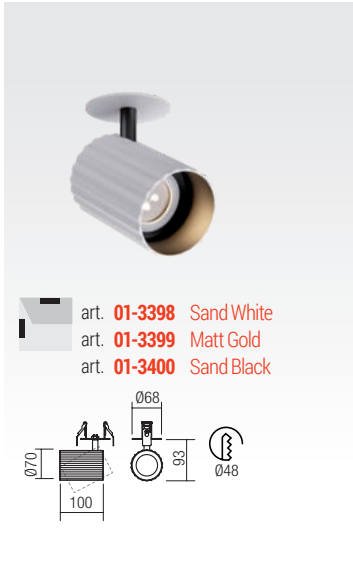

- art. **01-3398** Sand White
- art. **01-3399** Matt Gold
- art. **01-3400** Sand Black

Lampholder GU10
Power 1 x max. 7W
Input 230V, 50Hz
CE IP20