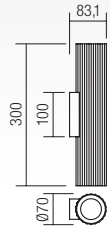

Lampholder GU10
Power 2 x max. 7W
Input 230V, 50Hz
CE IP20