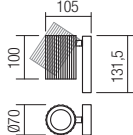

Lampholder GU10
Power 1 x max. 7W
Input 230V, 50Hz
CE IP20