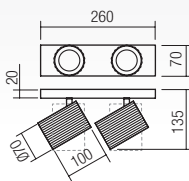

Lampholder GU10
Power 2 x max. 7W
Input 230V, 50Hz
CE IP20