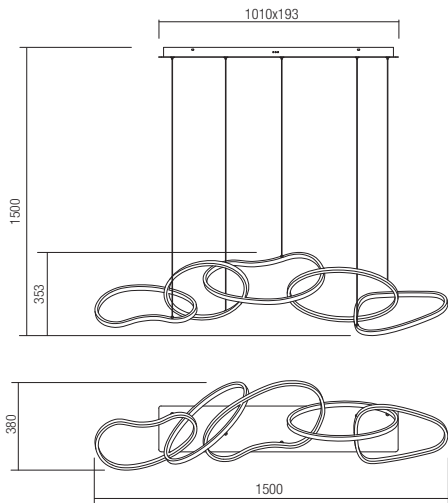

Lumen source 11973 lm

Lumen system 7183 lm

CRI 90

Dimmable (3 step)

CE IP20

- art. **01-3391** Sand White
- art. **01-3392** Matt Gold
- art. **01-3393** Sand Black

Led type SMD LED 780 pcs x 0,15W 3000K,
780 pcs x 0,15W 6000K