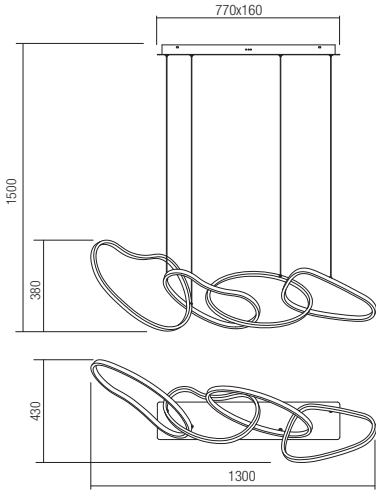

- art. **01-3388** Sand White
- art. **01-3389** Matt Gold
- art. **01-3390** Sand Black

Led type SMD LED 642 pcs x 0,14W 3000K,
642 pcs x 0,14W 6000K

Power 90W

Input 220-240V, 50/60Hz

Color temperature CCT 3000K/4500K/6500K

Lumen source 11973 lm

Lumen system 7183 lm

CRI 90

Dimmable (3 step) ☒

CE IP20