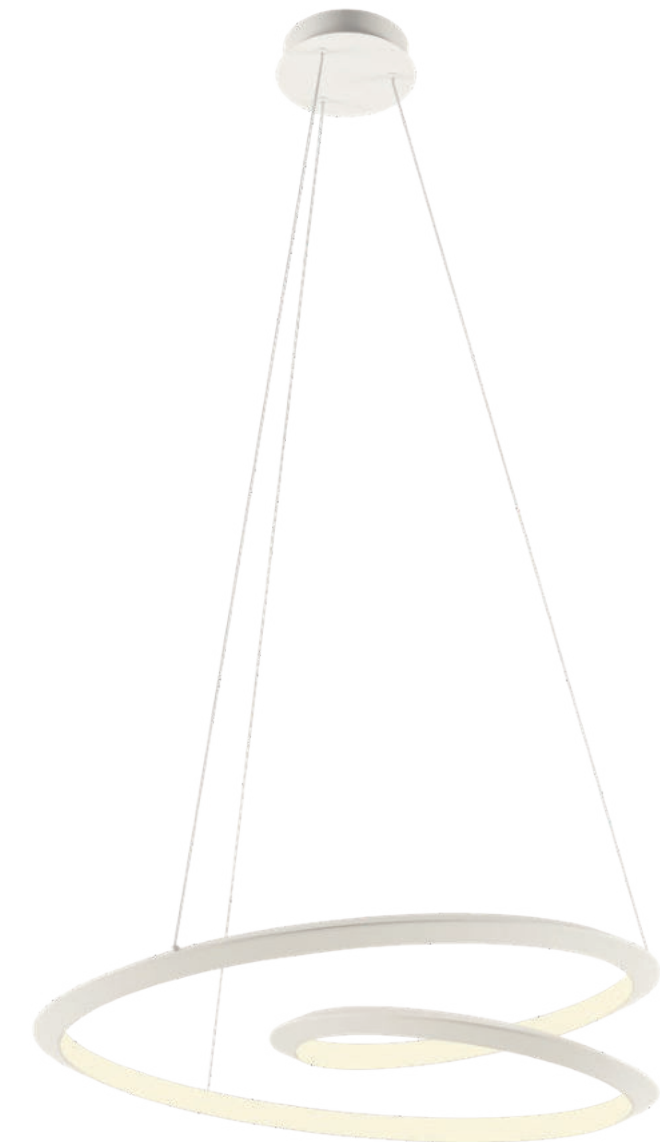

info__

Suspensions for indoor, equipped with SMD LEDs, with the possibility of selecting the color temperature of the light, structure in metal and aluminum electrostatically painted in sand white, sand black or finished in matt gold, white PVC diffuser.

Suspensii pentru interior echipate cu LED-uri SMD, cu posibilitate de selectare a temperaturii de culoare a luminii, structură din metal și aluminiu vopsită în câmp electrostatic alb mat, negru mat sau finisată auriu mat, dispersor din PVC alb.

Sospensioni per interni dotate di LED SMD, con possibilità di selezionare la temperatura colore della luce, struttura in metallo e alluminio verniciata a polveri colore bianco opaco, nero opaco o con finitura oro opaco, diffusore in PVC bianco.

Подвесные светильники для внутреннего освещения, оснащенных светодиодами SMD, с возможностью изменения цветовой температуры и яркости света, металлической и алюминиевой структурой, окрашенной в электростатическом поле в матово-белый, матово-черный или с отделкой под матово-золотистый цвет, и рассеивателем из белого ПВХ.

Beltéri függesztékek, SMD LED-el szerelve, színhőmérséklet állítási lehetőség, elektrosztatikus mezőben festett fém és alumínium szerkezet, matt fehér, matt fekete vagy matt arany színű, fehér PVC diszperzór.

Окачени осветители за интериор, оборудвани с LED-ове SMD, с възможност за избор на цвeтова температура на светлината, метална и алуминиева структура боядисана в електростатично поле в матово бяло, матово черно или с матово златисто покритие, бял PVC дифузер.