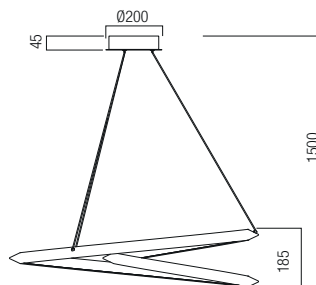

Sospensioni per interni dotate di LED SMD, con possibilità di selezionare la temperatura colore della luce, struttura in metallo e alluminio verniciata a polveri colore bianco opaco, nero opaco o con finitura oro opaco, diffusore in PVC bianco.

Подвесные светильники для внутреннего освещения, оснащенных светодиодами SMD, с возможностью изменения цветовой температуры и яркости света, металлической и алюминиевой структурой, окрашенной в электростатическом поле в матово-белый, матово-черный или с отделкой под матово-золотистый цвет, и рассеивателем из белого ПВХ.

Beltéri függesztékek, SMD LED-el szerelve, színhőmérséklet állítási lehetőség, elektrosztatikus mezőben festett fém és alumínium szerkezet, matt fehér, matt fekete vagy matt arany színű, fehér PVC diszperzór.

Окачени осветители за интериор, оборудвани с LED-ове SMD, с възможност за избор на цвeтова температура на светлината, метална и алуминиева структура боядисана в електростатично поле в матово бяло, матово черно или с матово златисто покритие, бял PVC дифузер.

Závesné svietidlá do interiéri, vybavené SMD LED, s možnosťou voľby teploty farby svetla, kovová a hliníková konštrukcia elektrostaticky lakovaná pieskovo biela, pieskovo čierna alebo matná zlatá farba, biely PVC difúzor.

art. **01-3376** Sand White
art. **01-3377** Matt Gold
art. **01-3378** Sand Black

Led type	SMD LED 507 pcs x 0,12W 3000K, 507 pcs x 0,12W 6000K
Power	60W
Input	220-240V, 50/60Hz
Color temperature	CCT 3000K/4000K/6000K
Lumen source	7328 lm
Lumen system	4544 lm
CRI	90
Dimmable (3 step)	☾

CE IP20