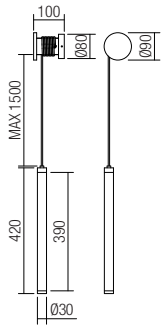

art. **01-3361** Sand White/Black cable/Striated tube
art. **01-3362** Sand Black/Red Cable/ Striated tube