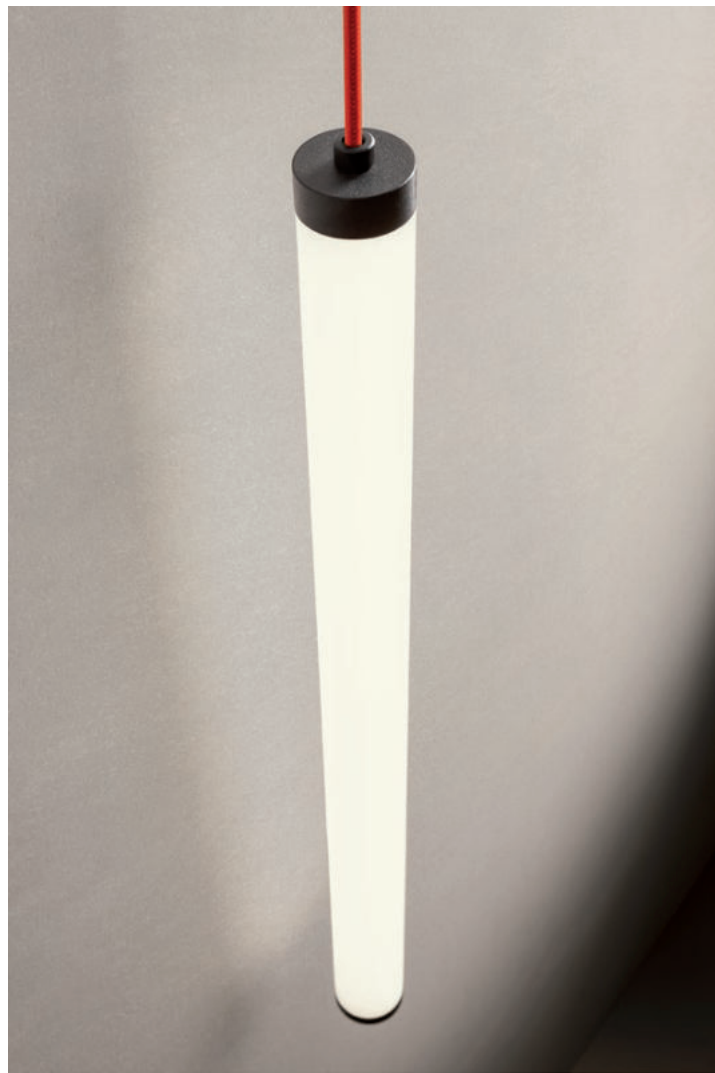

Swing

info___

Indoor wall lights equipped with SMD LEDs, with the possibility of selecting the color temperature of the light and dimming.

Aluminum and metal structure painted in sand white with black textile cable or sand black with red textile cable, transparent striated acrylic or satin opal white acrylic diffuser on the outside with opal white silicone tube on the inside.

Aplice pentru interior echipate cu LED-uri SMD, cu posibilitatea de a selecta temperatura de culoare a luminii și dimare.

Structură din aluminiu și metal vopsită alb mat și cablu textil negru sau negru mat cu cablu textil roșu, dispersor din acril striat transparent sau acril alb opal satinat la exterior cu tub siliconic alb opal la interior.

Applique da interno dotate di LED SMD, con possibilità di selezionare la temperatura colore della luce e dimmerazione.

Struttura in alluminio e metallo verniciato bianco opaco con cavo tessile nero o nero opaco con cavo tessile rosso, diffusore in acrilico trasparente striato o acrilico bianco opalino satinato all'esterno con tubo in silicone bianco opalino all'interno.

Beltéri fali lámpa, SMD LED-el szerelve, színhőmérséklet és fényerőszabályozási állítási lehetőség.

Alumínium és fém szerkezet, matt fehér színű fekete textil kábellel vagy matt fekete színű piros textil kábellel, kívül áttetsző akril diszperzór, belül fehér opál szilikon cső.