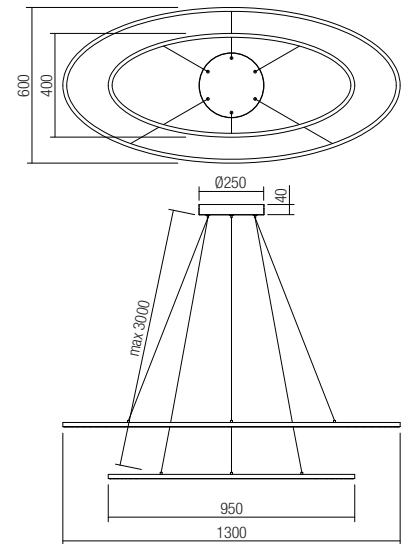

Led type	2835 SMD LED 360 pcs x 0,18W 3000K, 360 pcs x 0,18W 4000K
Power	65W
Input	220-240V, 50/60Hz
Color temperature	CCT 3000K/4000K
Lumen source	8516 lm
Lumen system	4344 lm
CRI	90
Dimmable (3 step)	☉

CE IP20

- art. **01-3342** Sand White
- art. **01-3300** Bronze
- art. **01-3343** Sand Black