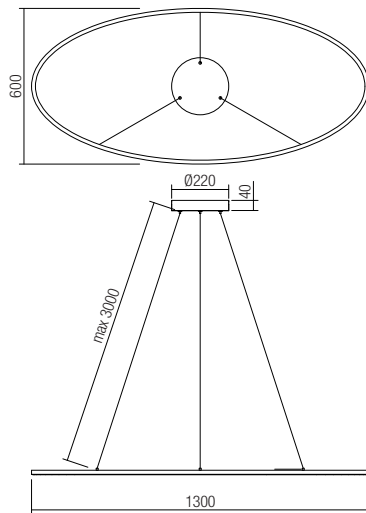

- art. **01-3337** Sand White
- art. **01-3338** Bronze
- art. **01-3339** Sand Black

Led type	2835 SMD LED 264 pcs x 0,16W 3000K, 264 pcs x 0,16W 4000K
Power	43W
Input	220-240V, 50/60Hz
Color temperature	CCT 3000K/4000K
Lumen source	5718 lm
Lumen system	2916 lm
CRI	90
Dimmable (3 step)	☉

CE IP20

- art. **01-3340** Sand White
- art. **01-3341** Bronze
- art. **01-3299** Sand Black

Led type	2835 SMD LED 360 pcs x 0,18W 3000K, 360 pcs x 0,18W 4000K
Power	65W
Input	220-240V, 50/60Hz
Color temperature	CCT 3000K/4000K
Lumen source	8516 lm
Lumen system	4344 lm
CRI	90
Dimmable (3 step)	☉

CE IP20

- art. **01-3342** Sand White
- art. **01-3300** Bronze
- art. **01-3343** Sand Black

Led type	2835 SMD LED 624 pcs x 0,17W 3000K, 624 pcs x 0,17W 4000K
Power	108W
Input	220-240V, 50/60Hz
Color temperature	CCT 3000K/4000K
Lumen source	14234 lm
Lumen system	6974 lm
CRI	90
Dimmable (3 step)	☉

CE IP20