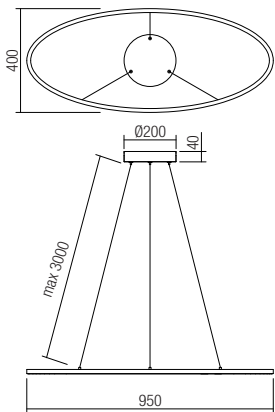

Led type	2835 SMD LED 264 pcs x 0,16W 3000K, 264 pcs x 0,16W 4000K
Power	43W
Input	220-240V, 50/60Hz
Color temperature	CCT 3000K/4000K
Lumen source	5718 lm
Lumen system	2916 lm
CRI	90
Dimmable (3 step)	☉

CE IP20

- art. **01-3340** Sand White
- art. **01-3341** Bronze
- art. **01-3299** Sand Black