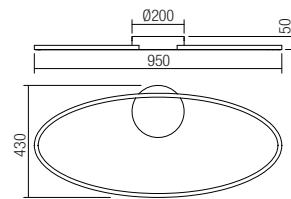

Led type 2835 SMD LED 264 pcs x 0,16W 3000K, 264 pcs x 0,16W 4000K

Power 43W
Input 220-240V, 50/60Hz
Color temperature CCT 3000K/4000K
Lumen source 5718 lm
Lumen system 2916 lm
CRI 90
Dimmable (3 step)

CE IP20