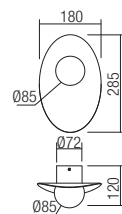

Led type	CREE COB LED 1 pcs
Power	11W
Input	220-240V, 50/60Hz
Color temperature	3000K
Lumen source	890 lm
Lumen system	655 lm
CRI	90
Not dimmable	

CE IP20