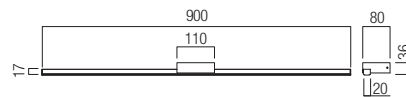

- art **01-3268** Sand White
- art **01-3269** Chrome
- art **01-3270** Sand Black

- art **01-3271** Sand White
- art **01-3272** Chrome
- art **01-3273** Sand Black

Led type	SMD LED 50pcs x 0,24W 3000K, 50pcs x 0,24W 4000K
Power	12W
Input	220-240V, 50/60Hz
Color temperature	CCT 3000/4000K
Lumen source	1600 lm
Lumen system	1015 lm
CRI	90
Not dimmable	
CE IP44	

Led type	SMD LED 76pcs x 0,24W 3000K, 76pcs x 0,24W 4000K
Power	18W
Input	220-240V, 50/60Hz
Color temperature	CCT 3000/4000K
Lumen source	2400 lm
Lumen system	1315 lm
CRI	90
Not dimmable	
CE IP44	

- art **01-3274** Sand White
- art **01-3275** Chrome
- art **01-3276** Sand Black

Led type	SMD LED 100pcs x 0,24W 3000K, 100pcs x 0,24W 4000K
Power	24W
Input	220-240V, 50/60Hz
Color temperature	CCT 3000/4000K
Lumen source	3000 lm
Lumen system	1723 lm
CRI	90
Not dimmable	
CE IP44