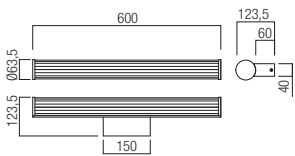

Led type	SMD LED 50pcs x 0,24W 3000K, 50pcs x 0,24W 4000K
Power	12W
Input	220-240V, 50/60Hz
Color temperature	CCT 3000/4000K
Lumen source	1600 lm
Lumen system	1215 lm
CRI	90
Not dimmable	
CE IP44	

- art **01-3262** Sand White
- art **01-3263** Chrome
- art **01-3264** Sand Black