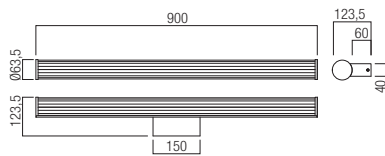

Led type	SMD LED 76pcs x 0,24W 3000K, 76pcs x 0,24W 4000K
Power	18W
Input	220-240V, 50/60Hz
Color temperature	CCT 3000/4000K
Lumen source	2400 lm
Lumen system	1821 lm
CRI	90
Not dimmable	
CE IP44	

- art **01-3265** Sand White
- art **01-3266** Chrome
- art **01-3267** Sand Black