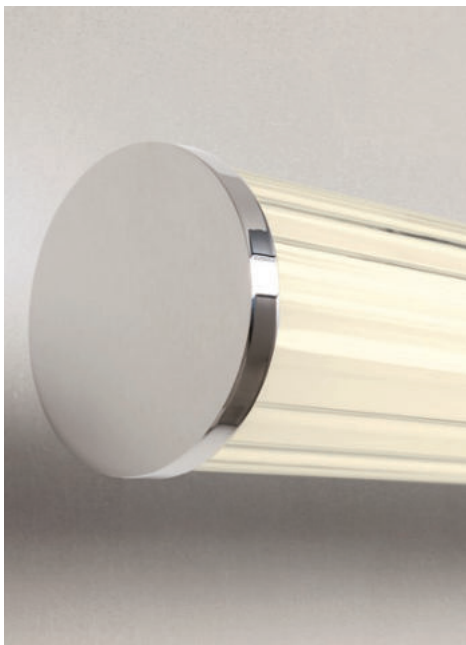

- art **01-3360** Sand White
- art **01-3260** Chrome
- art **01-3261** Sand Black

Led type	SMD LED 50pcs x 0,24W 3000K, 50pcs x 0,24W 4000K
Power	12W
Input	220-240V, 50/60Hz
Color temperature	CCT 3000/4000K
Lumen source	1600 lm
Lumen system	1215 lm
CRI	90
Not dimmable	
CE IP44	

- art **01-3262** Sand White
- art **01-3263** Chrome
- art **01-3264** Sand Black