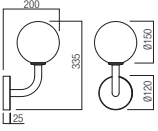

art. **01-3252** Matt Gold
art. **01-3253** Sand Black

Lampholder E14
Power 1 x max. 28W
Input 230V, 50Hz
CE IP20

art. **01-3254** Matt Gold
art. **01-3255** Sand Black