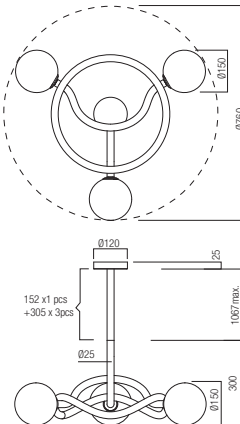

Lampholder E14
 Power 1 x max. 28W
 Input 230V, 50Hz
CE IP20

art. **01-3254** Matt Gold
 art. **01-3255** Sand Black

Lampholder E14
 Power 2 x max. 28W
 Input 230V, 50Hz
CE IP20

Confusio

art. **01-3258** Matt Gold
 art. **01-3259** Sand Black

Lampholder E14
 Power 5 x max. 28W
 Input 230V, 50Hz
CE IP20

art. **01-3256** Matt Gold
 art. **01-3257** Sand Black

Lampholder E14
 Power 3 x max. 28W
 Input 230V, 50Hz
CE IP20