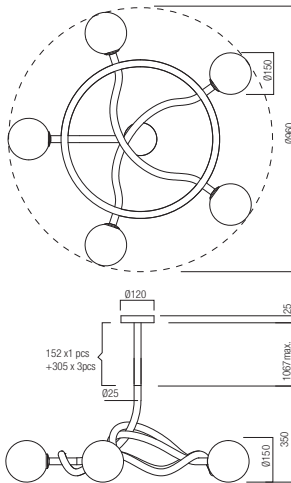

Lampholder E14
 Power 1 x max. 28W
 Input 230V, 50Hz
CE IP20

art. **01-3254** Matt Gold
 art. **01-3255** Sand Black

Lampholder E14
 Power 2 x max. 28W
 Input 230V, 50Hz
CE IP20

Confusio

art. **01-3258** Matt Gold
 art. **01-3259** Sand Black

Lampholder E14
 Power 5 x max. 28W
 Input 230V, 50Hz
CE IP20

art. **01-3256** Matt Gold
 art. **01-3257** Sand Black

Lampholder E14
 Power 3 x max. 28W
 Input 230V, 50Hz
CE IP20