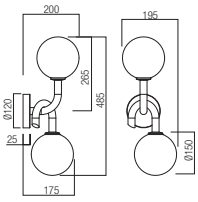

Lampholder E14
Power 2 x max. 28W
Input 230V, 50Hz
CE IP20