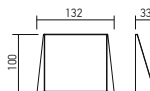

art. **01-3218** Matt White
art. **01-3219** Matt Black