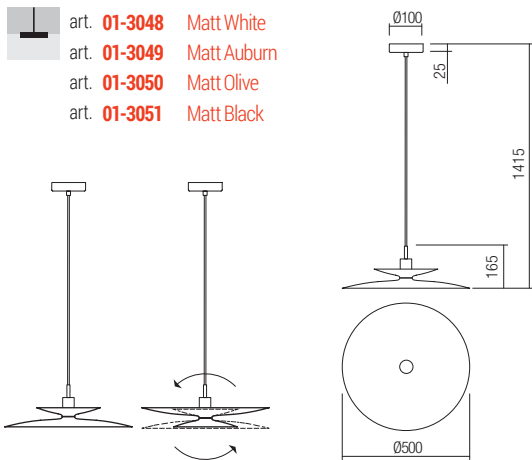

Závesné svietidlá do interiéru, hliníková konštrukcia lakovaná v matnej čiernej farbe, hliníkový difúzor lakovaný v matnej bielej, matnej gaštanovej, matnej olivovej alebo matnej čiernej.

Gunnar

- art. **01-3048** Matt White
- art. **01-3049** Matt Auburn
- art. **01-3050** Matt Olive
- art. **01-3051** Matt Black