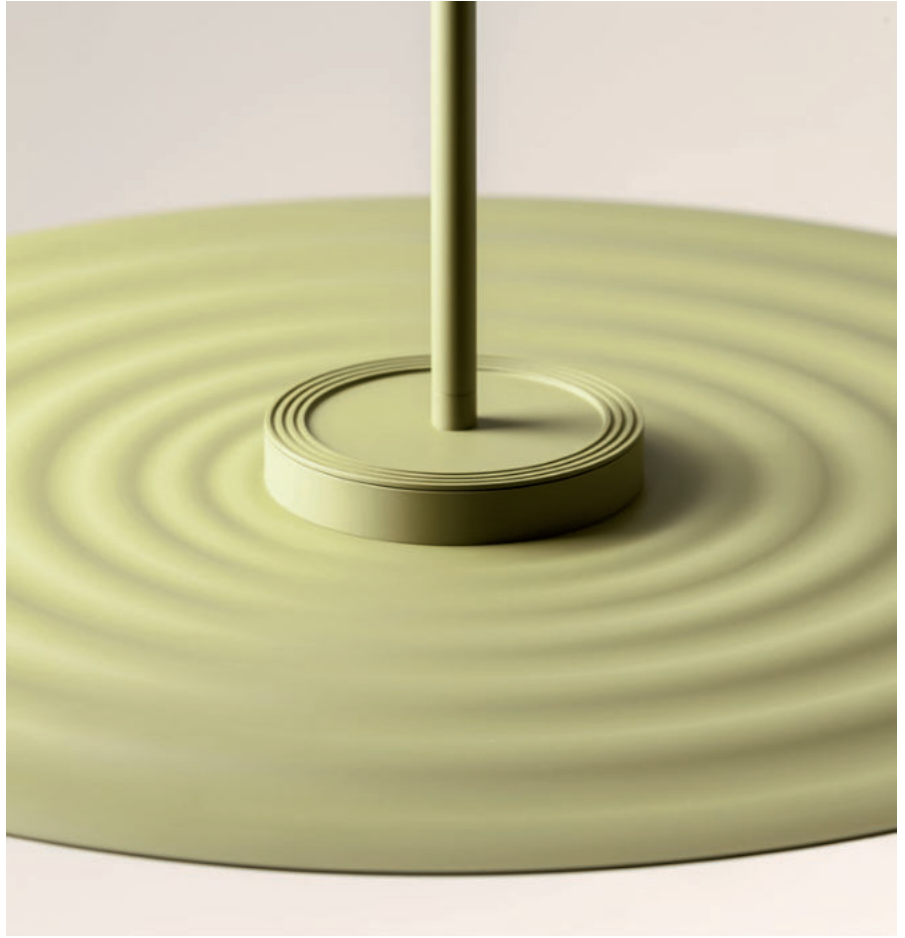

Lake

Lake

info__

Suspensions for interior equipped with SMD LEDs, aluminium metal structure painted in matt white, matt auburn, matt olive or matt black, opal acrylic diffuser.

Suspensii pentru interior echipate cu LED-uri SMD, structură din aluminiu și metal vopsită alb mat, teracotă mat, verde măsliniu mat sau negru mat, dispersor din acril opal.

Sospensioni per interni equipaggiate con SMD LED, struttura in alluminio e metallo verniciata bianco opaco, terracotta opaco, verde oliva opaco o nero opaco, diffusore in acrilico opalino.

Подвесные светильники для внутреннего освещения, оснащенные светодиодами SMD, с металлической и алюминиевой структурой, окрашенной в матово-белый, матово-терракотовый, матово-оливковый или матово-черный цвета, и рассеивателем из опалового акрила.

Beltéri függesztékek, SMD LED-el szerelve, alumínium és fém szerkezet, matt fehér, matt terrakotta, olíva zöld vagy matt fekete, opál akril diszperzór.

Окачени осветителни тела за интериор, оборудвани с LED-ове SMD, структура от алуминий и метал боядисана в матово бяло, матова теракота, матово маслиново зелено или матово черно, дифузер от опален акрил.

Závesné svietidlá do interiéru vybavené SMD LED diódami, hliníková kovová konštrukcia lakovaná v matnej bielej, matnej gaštanovej, matnej olivovej alebo matnej čiernej, opálový akrylátový difúzor.

- art. **01-3044** Matt White
- art. **01-3045** Matt Auburn
- art. **01-3046** Matt Olive
- art. **01-3047** Matt Black