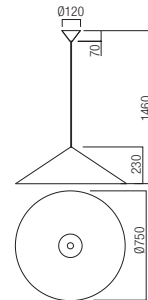

Lampholder E27
Power 1 x max. 42W
Input 230V, 50Hz

CE IP20