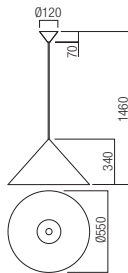

Konos

- art. **01-3022** Matt White
- art. **01-3023** Matt Auburn
- art. **01-3024** Matt Olive
- art. **01-3025** Matt Black

Lampholder E27
 Power 1 x max. 42W
 Input 230V, 50Hz

CE IP20

- art. **01-3026** Matt White
- art. **01-3027** Matt Auburn
- art. **01-3028** Matt Olive
- art. **01-3029** Matt Black