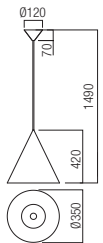

Konos

- art. **01-3022** Matt White
- art. **01-3023** Matt Auburn
- art. **01-3024** Matt Olive
- art. **01-3025** Matt Black

Lampholder E27
 Power 1 x max. 42W
 Input 230V, 50Hz

CE IP20

- art. **01-3026** Matt White
- art. **01-3027** Matt Auburn
- art. **01-3028** Matt Olive
- art. **01-3029** Matt Black