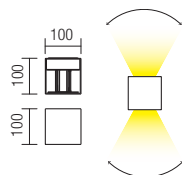

WALL LAMP • APLICĂ

Code	Finishing	LED type	Input voltage	Power	Luminous Flux Source/system	CCT	Optics	CRI
90172	Sand White	COB LED BRIDGELUX, 2pcs.	110-240V	2 x 6W	1100/650 lm	3000K	0-90°	82
90173	Dark Grey	COB LED BRIDGELUX, 2pcs.	110-240V	2 x 6W	1100/650 lm	3000K	0-90°	82
90174	Dark Brown	COB LED BRIDGELUX, 2pcs.	110-240V	2 x 6W	1100/650 lm	3000K	0-90°	82
90175	Sand White	COB LED BRIDGELUX, 2pcs.	110-240V	2 x 6W	1200/690 lm	4000K	0-90°	82
90176	Dark Grey	COB LED BRIDGELUX, 2pcs.	110-240V	2 x 6W	1200/690 lm	4000K	0-90°	82
90177	Dark Brown	COB LED BRIDGELUX, 2pcs.	110-240V	2 x 6W	1200/690 lm	4000K	0-90°	82