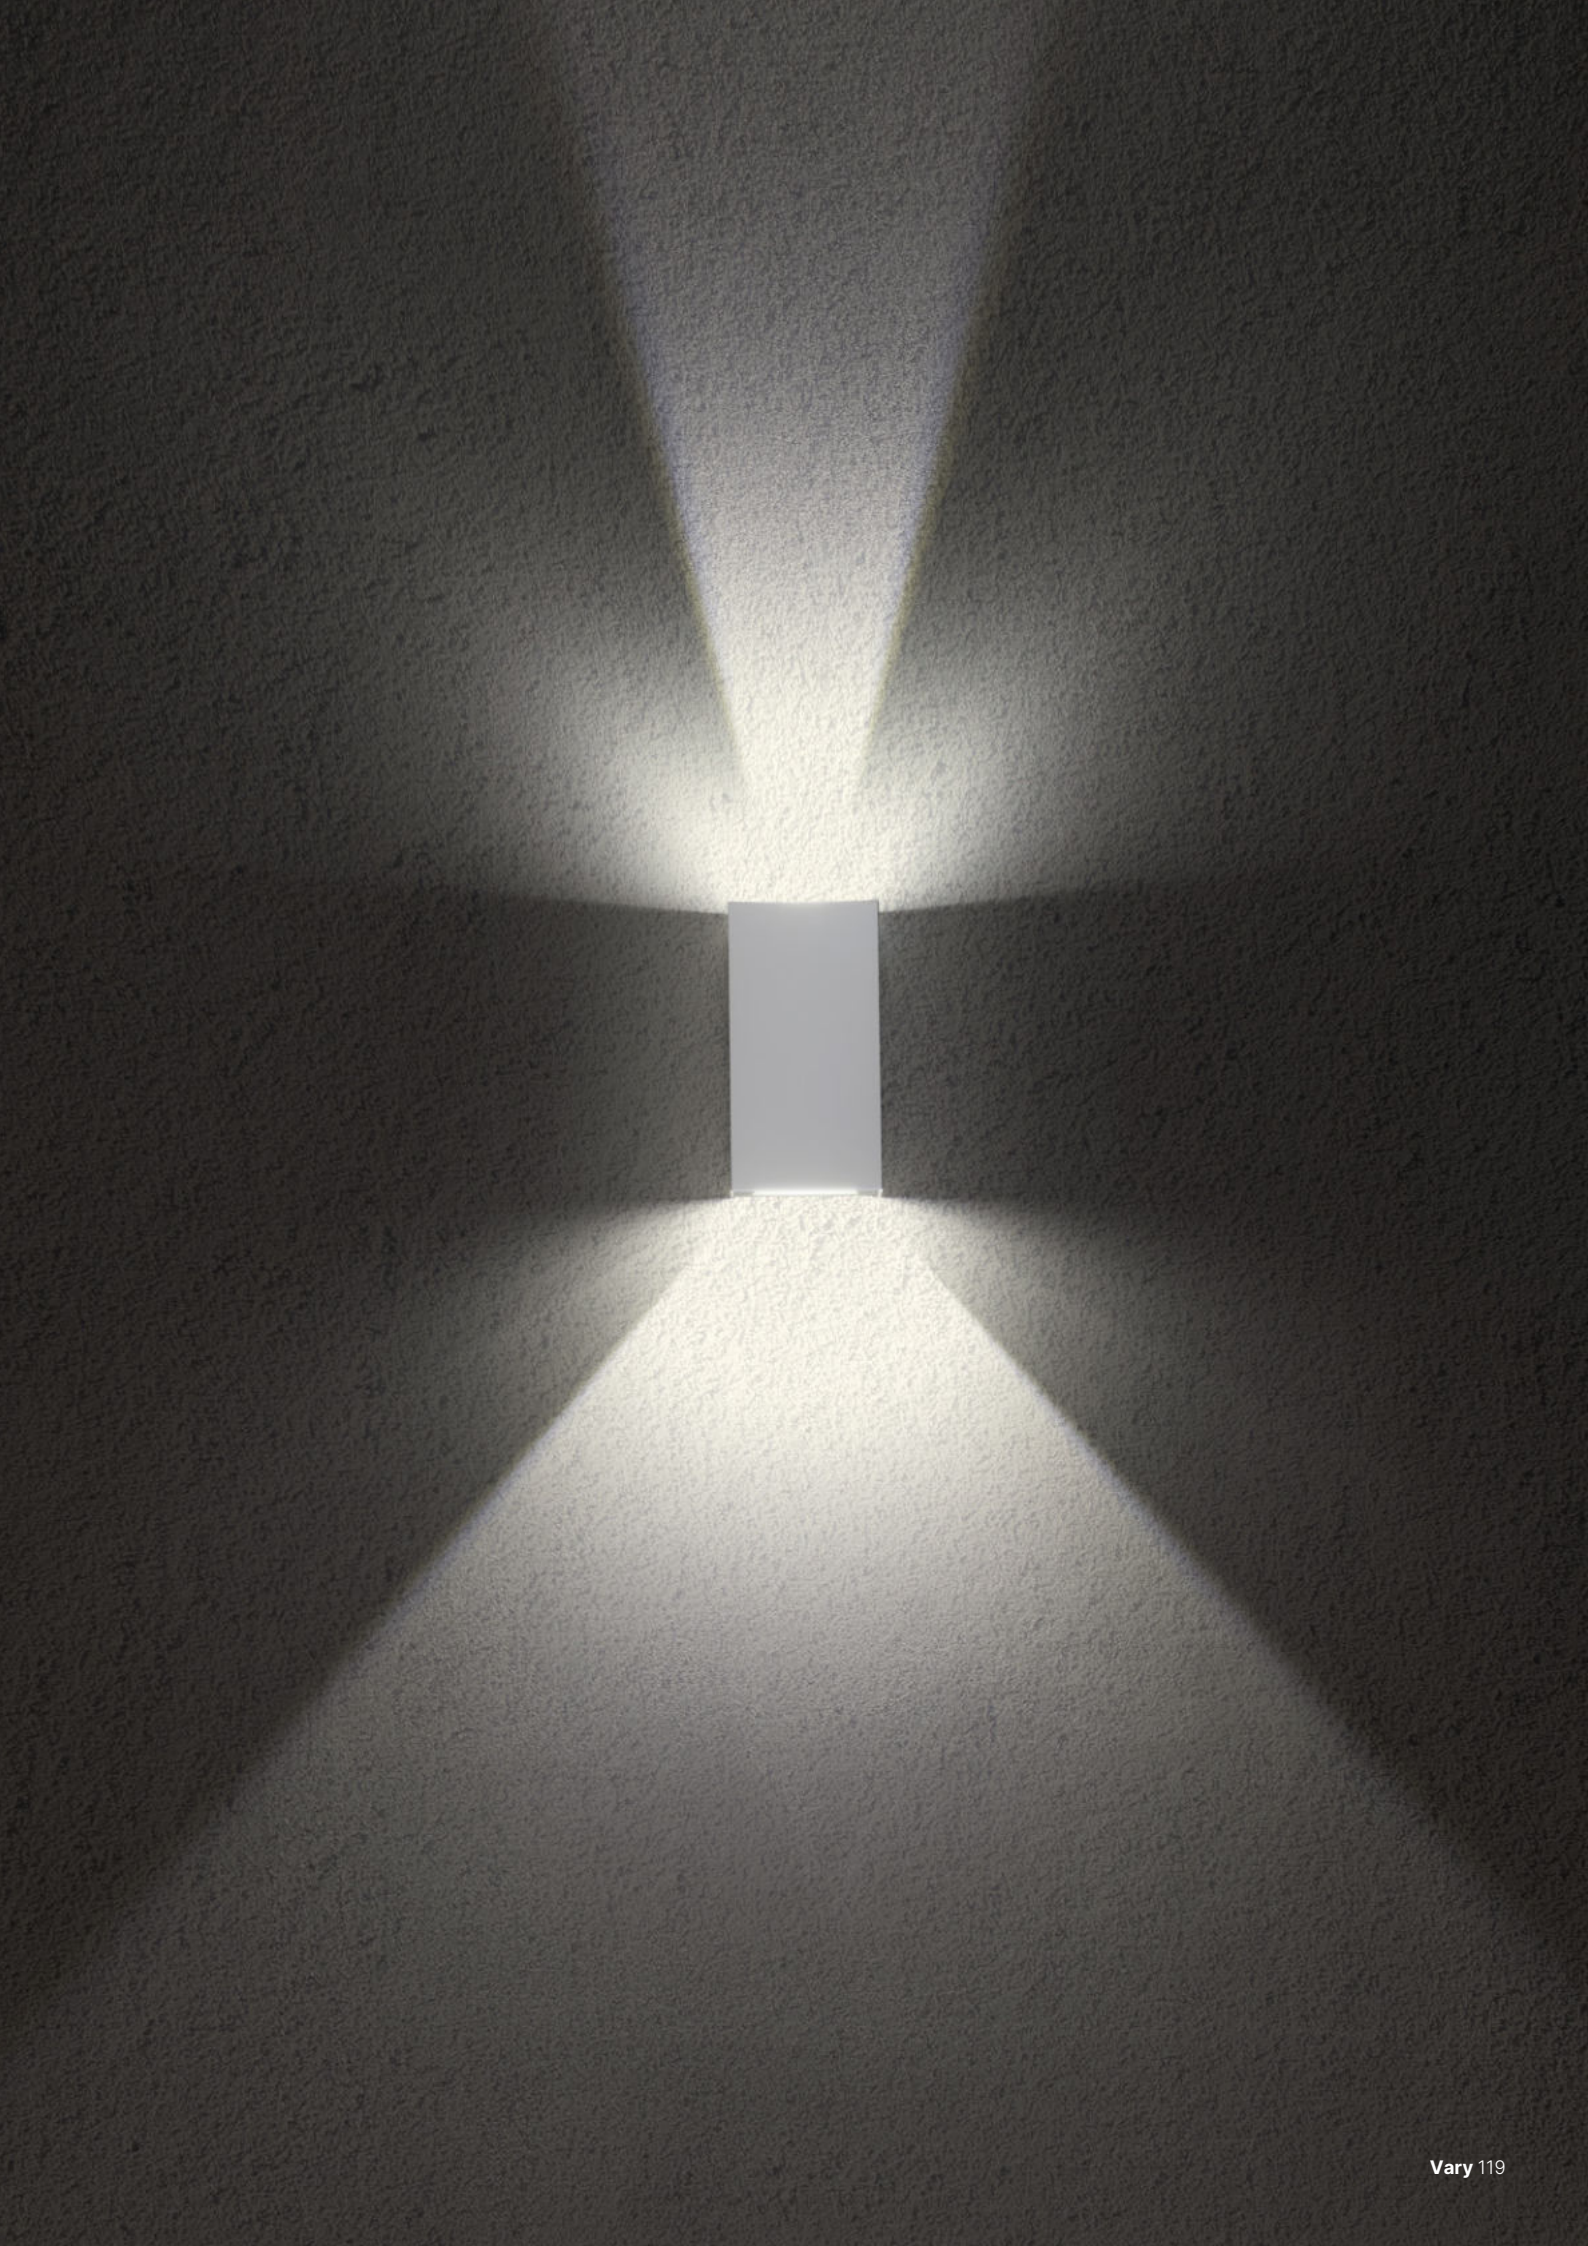

Vary

Vary

Vary

Wall lamps for exterior equipped with POWER LEDs, direct/indirect light distribution under adjustable angle. Die cast aluminium housing electrostatically painted in sand white, dark grey or dark brown, transparent glass diffusers.

Aplice pentru exterior echipate cu LED-uri de putere, cu dispersie luminoasă directă/indirectă cu unghi reglabil.

Corp din aluminiu turnat sub presiune vopsit în câmp electrostatic, disponibil în variante de culori alb mat, gri închis sau maro închis, dispersoare din sticlă transparentă.

Applique per esterni, equipaggiate con POWER LED, ad emissione luminosa diretta/indiretta con fasci di luce regolabile.

Corpo in pressofusione di alluminio, verniciato a polveri, disponibile nelle varianti colore bianco opaco, grigio scuro o marrone scuro, diffusori in vetro trasparente.

Бра для наружного освещения, оснащенное мощными светодиодами излучающими прямой/отраженный свет и регулируемым углом рассеивания.

Корпус из алюминия литого под давлением, окрашенного в электростатическом поле в матовый белый или темно коричневый цвет, рассеиватель из прозрачного стекла.