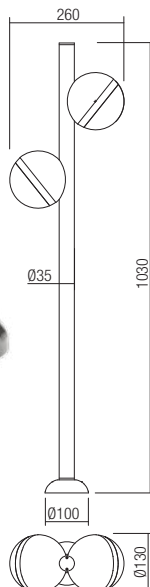

BOLLARD • STÂLPIȘOR

Code Finishing

90559 ■ Dark Grey

90560 ■ Corten

LED type	Input voltage	Power	CCT	Luminous Flux Source/system	CRI
SMD LED OSRAM 2835, 144 pcs	100-240V, 50/60Hz	20W	3000K	2024/1389 lm	80