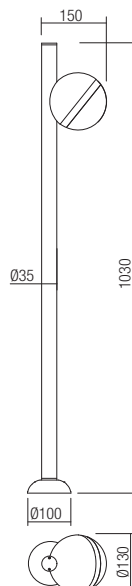

BOLLARD • STĂLPÎȘOR

Code Finishing

90557 ■ Dark Grey

90558 ■ Corten

LED type	Input voltage	Power	CCT	Luminous Flux Source/system	CRI
SMD LED OSRAM 2835, 72 pcs	100-240V, 50/60Hz	12W	3000K	1390/882 lm	80