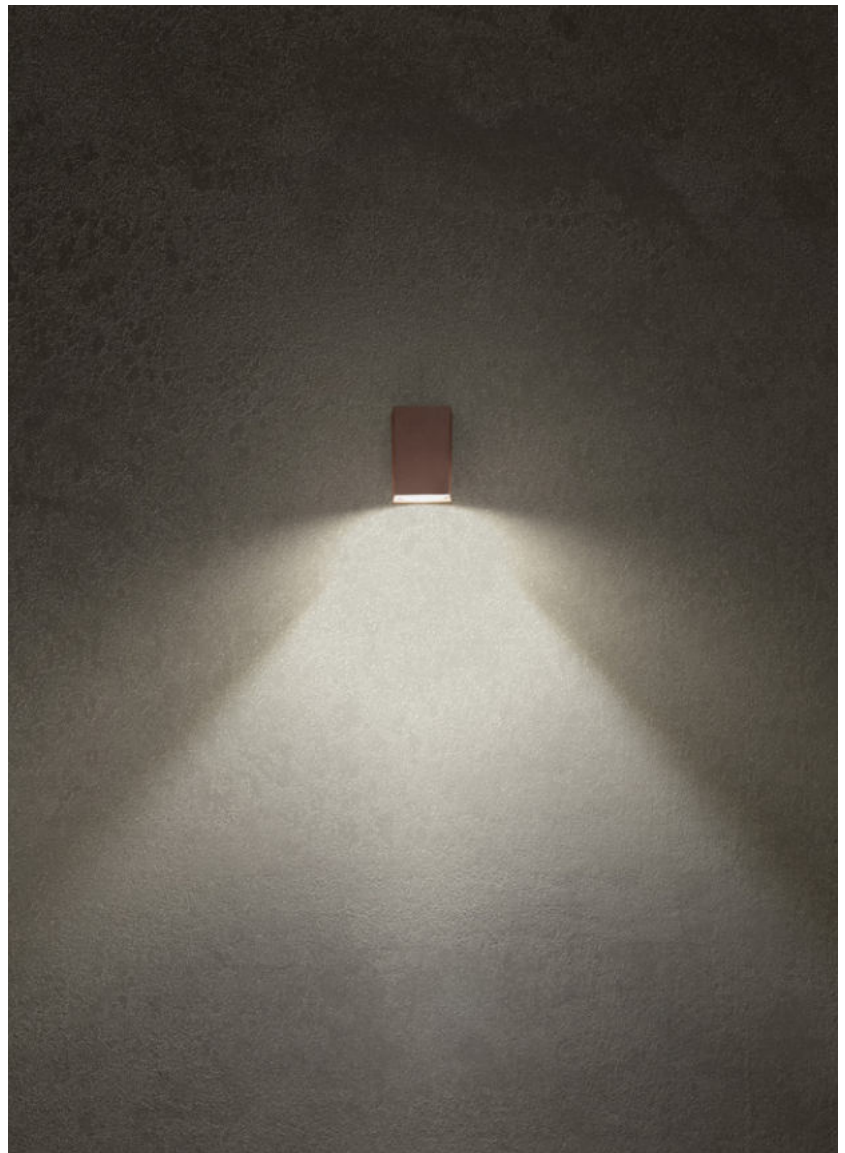

Code Finishing

- **90526** Sand White
- **90527** Dark Grey
- **90528** Corten

LED type	Input voltage	Power	CCT	Luminous Flux Source/system	Optics	CRI
COB LED, 1 pcs	220-240V	6W	3000K	665/492 lm	75°	80