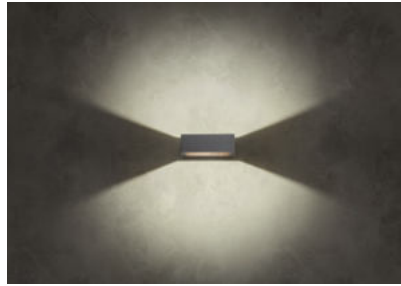

Apparecchi per esterni ad emissione luminosa indiretta, equipaggiati con LED COB. Corpo in pressofusione di alluminio, verniciato a polveri grigio scuro con stampa imitazione legno decorativa interna, diffusore in vetro temperato trasparente.

Светильники для наружного освещения с косвенным распределением света, оснащенные светодиодами COB. Структура из литого под давлением алюминия, окрашенная в электростатическом поле в темно-серый цвет, со внутренним декоративным рисунком, имитирующим дерево, и рассеивателями из прозрачного закаленного стекла.

Kültéri fali lámpák indirekt fényszórással, COB LED-el szerelve, nyomás alatt öntött, elektrosztatikus mezőben festett, sötét szürke alumínium szerkezet, belső részén famintás mintázattal, hőálló áttetsző üveg diszperzór.

Осветителни тела за екстериор с индиректно излъчване на светлина, оборудвани с LED COB. Алуминиева структура, излята под налягане, боядисана в электростатично поле в тъмно сиво с вътрешен декоративен печат тип дървена имитация, дифузери от закалено прозрачно стъкло.

Exteriérové svietidlá s nepriamym rozptylom svetla, vybavené COB LED.

Telo z tlakovo liateho hlinika elektrostaticky lakované v tmavosivej farbe s dekoratívnou potlačou dreva vo vnútri, difúzor z priehľadného tvrdeného skla.

WALL LAMP • APLICĂ