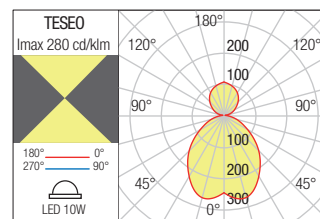

Vonkajšie stojanové svietidlá vybavené SMD a RGB LED, indikátorom batérie a 2 dotykovými spínačmi: ON/OFF s dotykovým stmievačom, plynule stmievateľné 100%-5%, s pamäťou jasu a dotykovým spínačom CCT a RGB s možnosťou zmeny teploty farieb 2700K/3000K/4000K alebo na výber farby svetla (dostupných 7 farieb).

Vybavená 18650 Li-ion batériou, kapacita 13.200 mA, so systémom samoochrany proti preťaženiu, jednodotkná nabíjacia základňa (súčasťou balenia) 100 - 240 V, 50/60 Hz, 5V/3A. Čas plného nabitia 7,5 hodiny, pracovný čas (pri plnom nabití) 9 hodín.

Telo z tlakovo liateho hliníka lakované v matnej bielej, matnej zelenosivej alebo matnej čiernej, priehľadný polykarbonátový difúzor.

FLOOR LAMP • LAMPADAR

Code	Finishing
90436	Mat White
90437	Mat Green Grey
90440	Mat Black

LED type	OSRAM SMD 2835 132 pcs + OSRAM RGB LED 2835, 21 pcs
Power	10W
CCT	2700/3000/4000K + RGB
Luminous Flux Source/system	922/550 lm
CRI	>84
Optic	105°
Battery type	Li-ion with self protection system
Battery capacity	13200mA
Charging time	<7,5h
Life time (100% light intensity)	>9h
Power supply adapter and cable included	Input AC 100-240V, Output DC 5V 3A, IP20, CLASS II 1,5m micro USB LINE
Memory function	Memory of brightness
Switch push	ON/OFF
Dimmable (switch push stepless)	stepless dimmable 100% - 5%
Impact Strenth	IK06