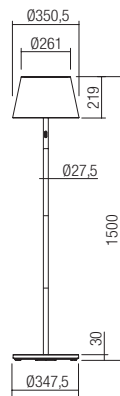

FLOOR LAMP • LAMPADAR

Code	Finishing
90436	Mat White
90437	Mat Green Grey
90440	Mat Black

LED type	OSRAM SMD 2835 132 pcs + OSRAM RGB LED 2835, 21 pcs
Power	10W
CCT	2700/3000/4000K + RGB
Luminous Flux Source/system	922/550 lm
CRI	>84
Optic	105°
Battery type	Li-ion with self protection system
Battery capacity	13200mA
Charging time	<7,5h
Life time (100% light intensity)	>9h
Power supply adapter and cable included	Input AC 100-240V, Output DC 5V 3A, IP20, CLASS II 1,5m micro USB LINE
Memory function	Memory of brightness
Switch push	ON/OFF
Dimmable (switch push stepless)	stepless dimmable 100% - 5%
Impact Strenth	IK06