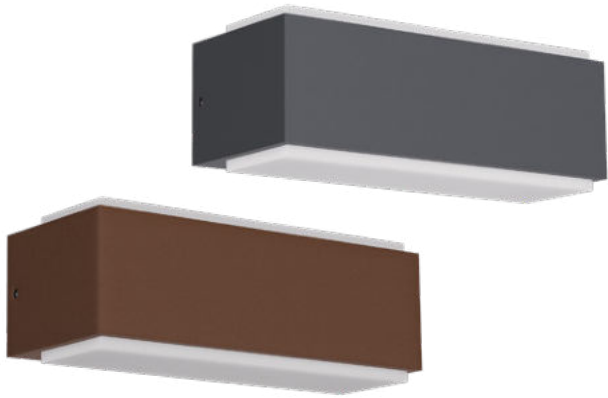

WALL LAMP • APLICĂ

Code	Finishing	CCT
90399	Sand White	3000K
90401	Dark Grey	3000K
90403	Dark Brown	3000K
90400	Sand White	4000K
90402	Dark Grey	4000K
90404	Dark Brown	4000K

LED type	Input voltage	Power	Luminous Flux Source/system	CRI
SMD LED 2835, 24 pcs	220-240V	9W	3000K: 1040/426 lm 4000K: 1092/447 lm	80