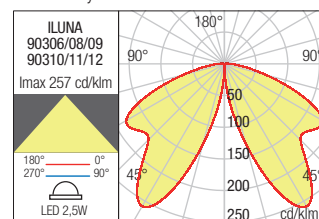

Photometry

CCT control