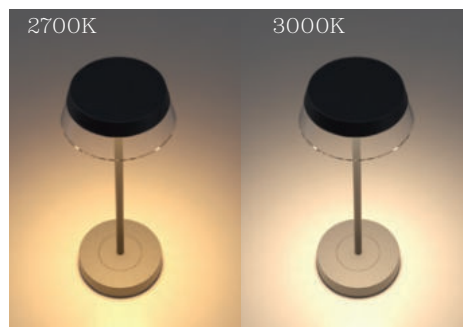

Photometry

CCT control