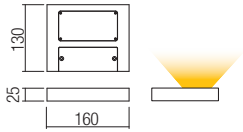

art. **01-3013** Matt White
art. **01-3014** Matt Black

Led type	SAMSUNG SMD LED 28 pcs x 0,53W
Power	15W
Input	220-240V, 50/60Hz
Color temperature	3000K
Lumen source	1595 lm
Lumen system	1056 lm
Optic	120°
CRI	90
Not dimmable	

CE IP20