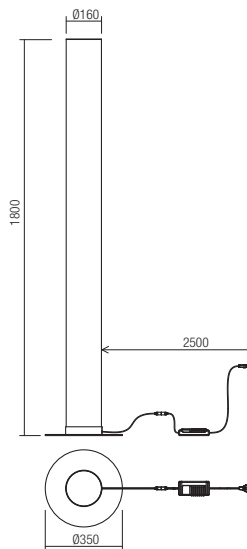

Interiérová stojacia lampa, vybavená SMD LED diódami a plynulým stmievačom, pieskovo biela kovová konštrukcia, saténový akrylátový difúzor.

art. 01-3012

Led type	SMD LED 2835 860 pcs x 0,06W
Power	57W
Input	220-240V, 50/60Hz
Color temperature	3000K
Lumen source	8835 lm
Lumen system	6885 lm
CRI	80
Dimmable	☉ Stepless dimming by foot switch