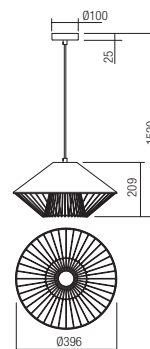

- art. **01-3004** Matt White
- art. **01-3005** Sand Coffee
- art. **01-3006** Matt Dark Green
- art. **01-3007** Matt Grey Beige

Lampholder E27
Power 1 x max. 42W
Input 230V, 50Hz
CE IP20

- art. **01-3008** Matt White
- art. **01-3009** Sand Coffee
- art. **01-3010** Matt Dark Green
- art. **01-3011** Matt Grey Beige