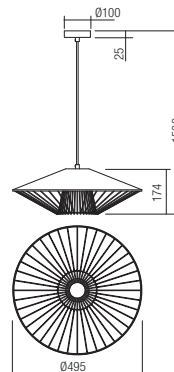

- art. **01-3004** Matt White
- art. **01-3005** Sand Coffee
- art. **01-3006** Matt Dark Green
- art. **01-3007** Matt Grey Beige

Lampholder E27
Power 1 x max. 42W
Input 230V, 50Hz
CE IP20

- art. **01-3008** Matt White
- art. **01-3009** Sand Coffee
- art. **01-3010** Matt Dark Green
- art. **01-3011** Matt Grey Beige