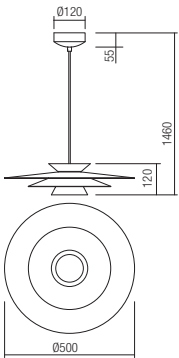

Led type	SAMSUNG SMD LED 2835 40 pcs x 0,41W
Power	16,5W
Input	220-240V, 50/60Hz
Color temperature	3000K
Lumen source	1850 lm
Lumen system	910 lm
CRI	90
Not dimmable	
	CE IP20