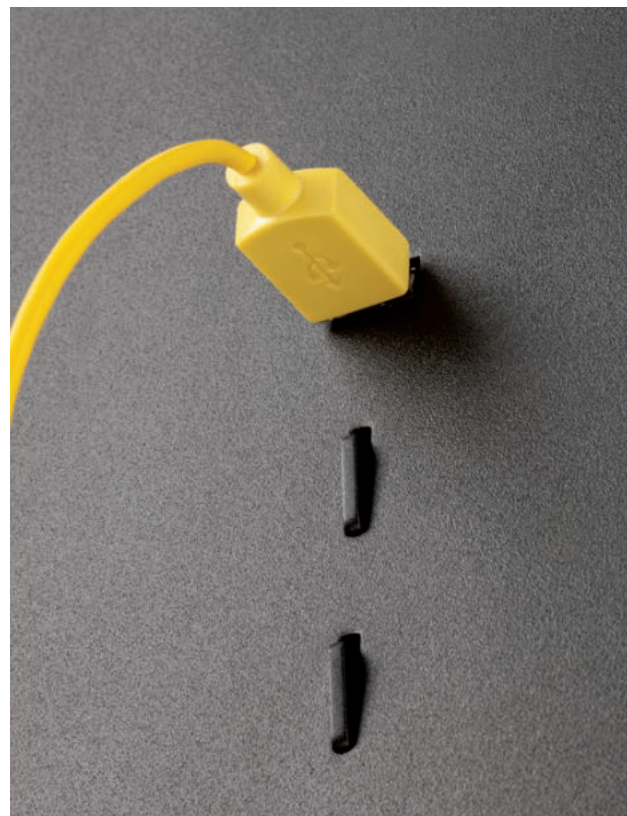

info

Wall lamps for interior equipped with SMD LEDs, metal structure painted in sand white, sand black, finished in brushed bronze or satin nickel, lateral diffusers in satin acrylic.

Provided with USB charging port and ON/OFF switches.

Aplice pentru interior echipate cu led-uri SMD, structură din metal vopsită alb mat, negru mat, finisată nichel mat sau bronz periat, dispersoare laterale din acril satinat. Dotate cu port USB și întrerupătoare ON/OFF.

Applique per interni equipaggiate con LED SMD, struttura in metallo verniciato bianco opaco, nero opaco, con finitura nicjel opaco o bronzo spazzolato, diffusori laterali in acrilico satinato.

Dotate di presa USB per ricarica cellulare ed interruttori ON/OFF.

Настенные светильники для интерьера, оснащенные светодиодами SMD, металлическая структура с покраской в матовый белый, матовый черный цвет, с бронзовой крацованной или матовой никелевой отделкой, боковые рассеиватели света под сатиновый акрил.

Оснащен USB - разъёмом и переключателями ВКЛ/ ВЫКЛ.

Beltéri fali lámpa, SMD LED-el szerelve, matt fehér, matt fekete, matt nickel, fésült bronz fém szerkezet, matt polikarbonát diszperzör.

USB port és ki/be kapcsoló.

Аплици за интериора, оборудвани със SMD светодиоди, метална структура боядисана в матово бяло, матово черно, матово никелово или четено бронзово покритие, странични дифузери от сатенен акрилен.

Разполагат с USB порт и превключватели за ON/OFF.

Nástenné interiérové svietidlá vybavené SMD LED diódami, kovová konštrukcia lakovaná pieskovo bielou, pieskovo čiernou, povrchová úprava brúsený bronz alebo saténový nikel, bočné difúzory saténový akryl.

Vybavený nabíjacím portom USB a vypínačmi ON/OFF.