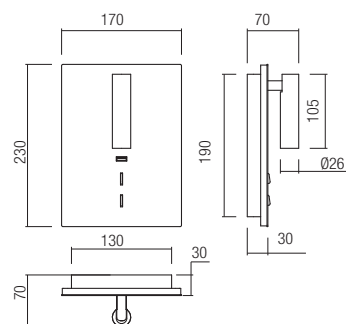

Vybavený nabíjacím portom USB a vypínačmi ON/OFF.

- art. **01-2995** Sand White
- art. **01-2996** Brush Bronze
- art. **01-2997** Satin Nickel
- art. **01-2998** Sand Black

Led type	EDISON SMD LED 2835 80 pcs x 0,2W + OSRAM SMD LED 3535 1 pc x 3W
Power	16W + 3W
Input	220V-240V, 50/60Hz
Color temperature	3000K
Lumen source	1920 lm + 238 lm
Lumen system	860 lm + 135 lm
Optic	120° + 20°
CRI	90
USB charging port	
Not dimmable	
CE	