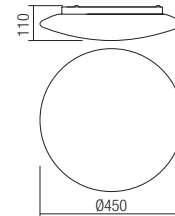

Led type	LIMILEDS SMD LED 36 pcs x 0,8W
Power	32W
Input	220-240V, 50/60Hz
Color temperature	3000K
Lumen source	3096 lm
Lumen system	1943 lm
CRI	80
Not dimmable	☒
CE IP44