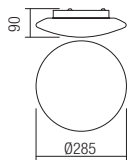

Stropné interiérové svietidlá vybavené SMD LED diódami, chránené proti vlhkosti, kovová konštrukcia v bielej farbe, difúzor z fúkaného skla opálovo biele.

Led type	LIMILEDS SMD LED 18 pcs x 1W
Power	17W
Input	220-240V, 50/60Hz
Color temperature	3000K
Lumen source	1775 lm
Lumen system	926 lm
CRI	80
Not dimmable	☒
CE IP44	