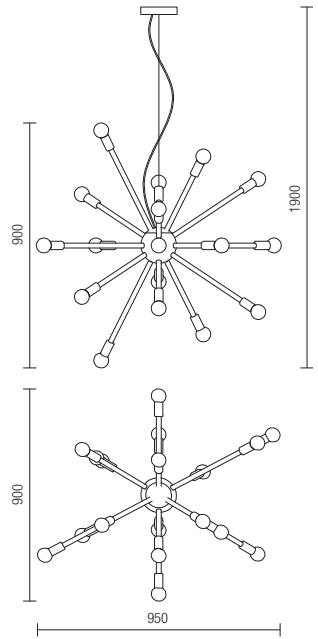

Stellar

01-2936

Stellar

Suspensions for interior, metal structure electrostatically painted in matt black or gold.

Suspensii pentru interior, structură din metal vopsit în câmp electrostatic negru mat sau auriu.

Beltéri függeszték, elektrosztaiikus mezőben festett fémszerkezet, matt fekete vagy aranyra.

Интериорен полилей, метална конструкция, электростатично боядисана в матово черно или златно.

Závesné interiérové svietidlo s kovovou konštrukciou elektrostaticky lakované v matnej čiernej alebo zlatej farbe.

01-2934

art. **01-2935** Gold
art. **01-2936** Matt Black

art. **01-2933** Gold
art. **01-2934** Matt Black

Lampholder E14
Power 12 x max. 25W
Input 230V, 50Hz

CE IP20

Lampholder E14
Power 18 x max. 25W
Input 230V, 50Hz