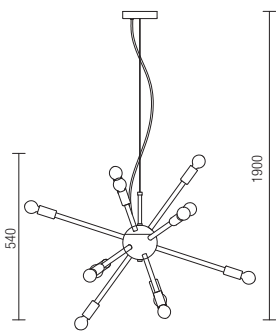

Beltéri függeszték, elektrosztaiikus mezőben festett fémszerkezet, matt fekete vagy aranyra.

Интериорен полилей, метална конструкция, электростатично боядисана в матово черно или златно.

Závesné interiérové svietidlo s kovovou konštrukciou elektrostaticky lakované v matnej čiernej alebo zlatej farbe.

01-2934

art. **01-2935** Gold
art. **01-2936** Matt Black

art. **01-2933** Gold
art. **01-2934** Matt Black

Lampholder E14
Power 12 x max. 25W
Input 230V, 50Hz

CE IP20

Lampholder E14
Power 18 x max. 25W
Input 230V, 50Hz