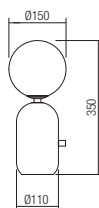

Lampholder E14
Power 1 x max. 28W
Input 230V, 50Hz

CE IP20

art. **01-2931** Matt Gold
art. **01-2932** Matt Black