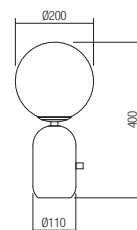

Lampholder E27
Power 1 x max. 42W
Input 230V, 50Hz

CE IP20