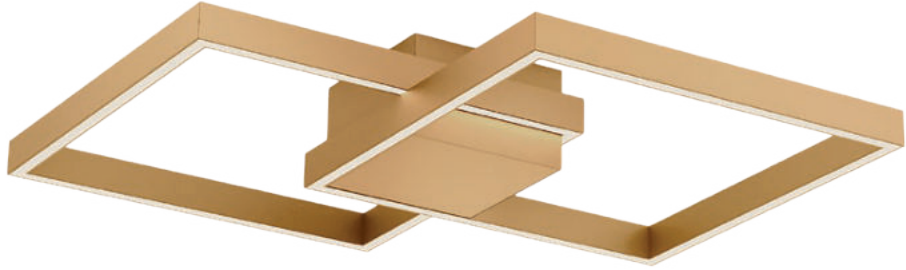

Febe

Febe

Febe

Series of lamps for interior equipped with SMD LEDs, structure of aluminum and metal painted in sand white, matt gold or sand black, diffuser of white silicon.

Serie de corpuri de iluminat pentru interior echipate cu LED-uri SMD, structură din aluminiu și metal vopsită alb mat, negru mat sau auriu mat, dispersor din silicon alb.

Apparecchi per interni equipaggiati con SMD LED, struttura in alluminio e metallo verniciata bianco opaco, oro opaco o nero opaco, diffusore in silicone bianco.

Серия светильников для интерьера, оснащенных светодиодами SMD, структура из алюминия и металла с покраской в матовый белый, матовый черный или матовый золотистый цвет, рассеиватель из белого силикона.

Beltéri lámpa testek, SMD LED-el szerelve, matt fehér, matt fekete vagy matt arany alumínium és fém szerkezet, fehér szilikon diszperzor.

Серия осветительных тел для интерьера, оборудована с SMD светодиодами, структура от алюминия и металла, боядисана в матово белое, матово черное, дифузер от белого силикона.

Séria interiérových lúčiek vybavených SMD LED technológiou, konštrukcia z hliníka a kovu, lakované v pieskovej bielej, matnej zlatej alebo pieskovej čiernej farby, difúzor z bieleho silikónu.

Indirect light