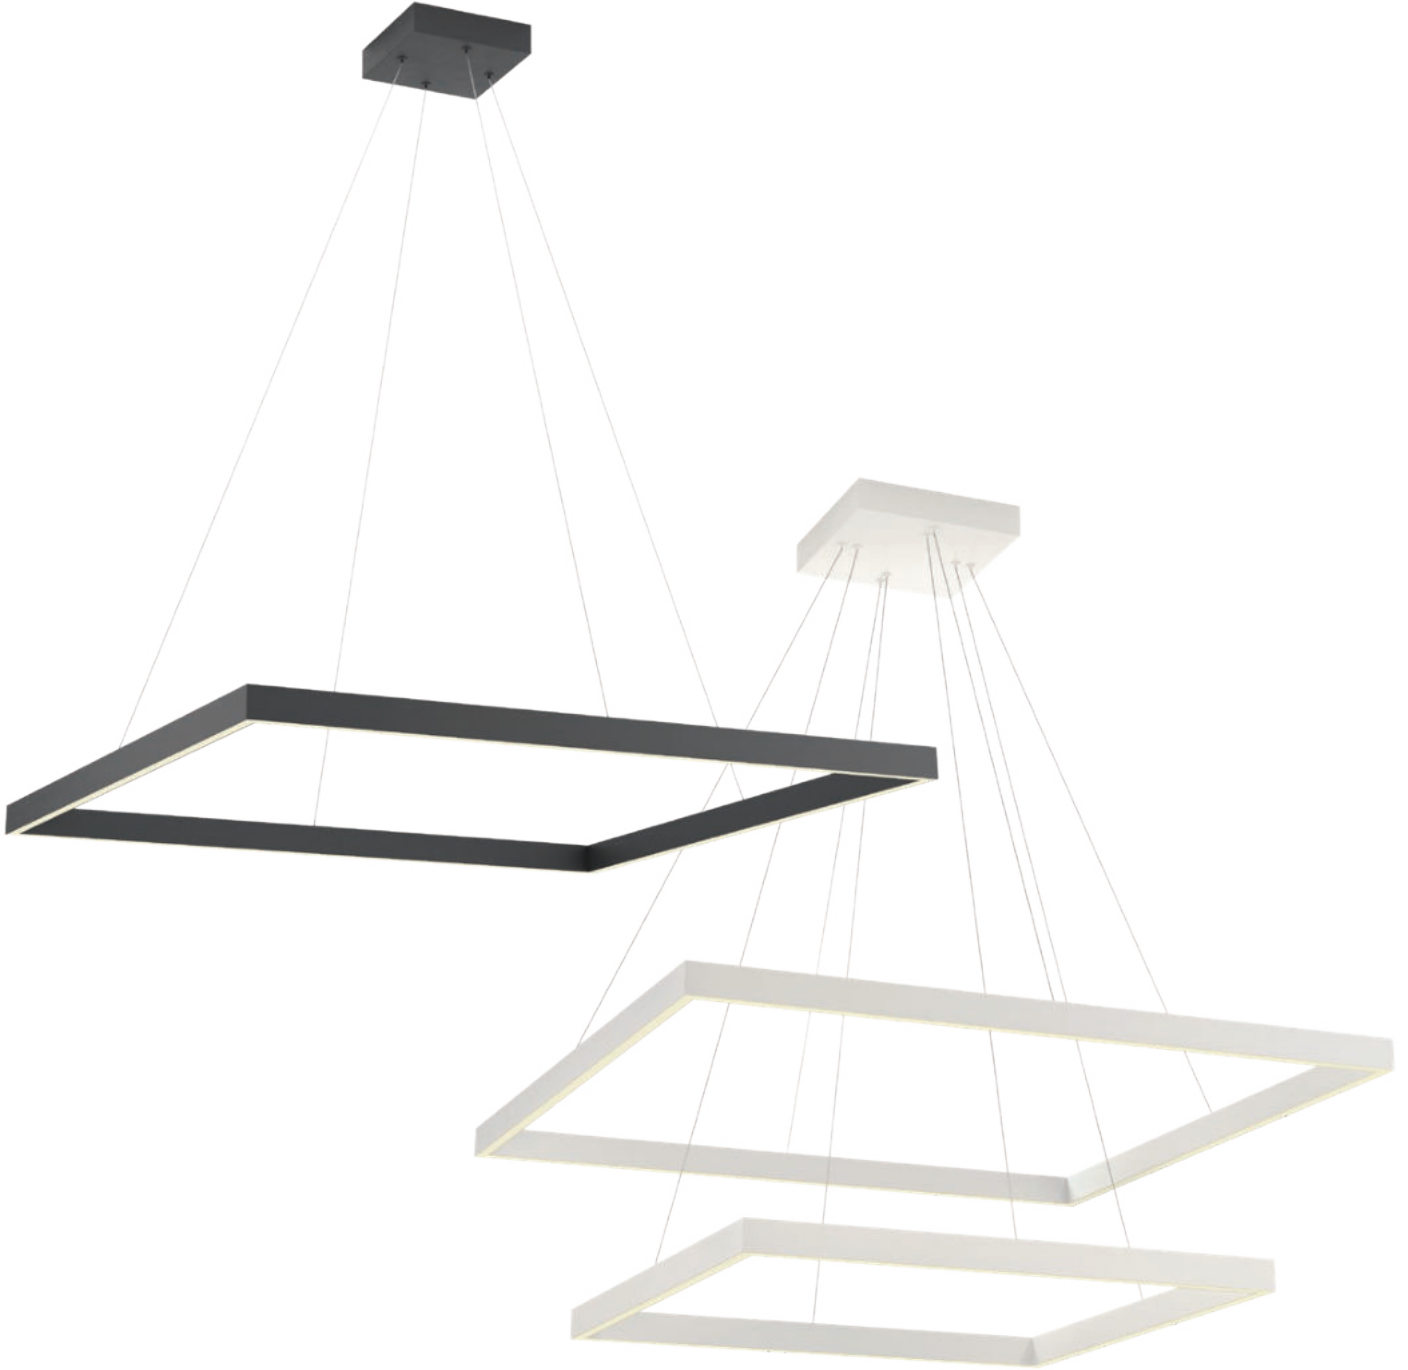

Febe

Febe

Febe

Series of lamps for interior equipped with SMD LEDs, structure of aluminum and metal painted in sand white, matt gold or sand black, diffuser of white silicon.

Serie de corpuri de iluminat pentru interior echipate cu LED-uri SMD, structură din aluminiu și metal vopsită alb mat, negru mat sau auriu mat, dispersor din silicon alb.

Apparecchi per interni equipaggiati con SMD LED, struttura in alluminio e metallo verniciata bianco opaco, oro opaco o nero opaco, diffusore in silicone bianco.

Серия светильников для интерьера, оснащенных светодиодами SMD, структура из алюминия и металла с покраской в матовый белый, матовый черный или матовый золотистый цвет, рассеиватель из белого силикона.

Beltéri lámpa testek, SMD LED-el szerelve, matt fehér, matt fekete vagy matt arany alumínium és fém szerkezet, fehér szilikon diszperzor.

Серия осветительных тел для интерьера, оборудована с SMD светодиодами, структура от алюминия и металла, боядисана в матово белое, матово черное, дифузер от белого силикона.

Séria interiérových lúčiek vybavených SMD LED technológiou, konštrukcia z hliníka a kovu, lakované v pieskovej bielej, matnej zlatej alebo pieskovej čiernej farby, difúzor z bieleho silikónu.

Indirect light