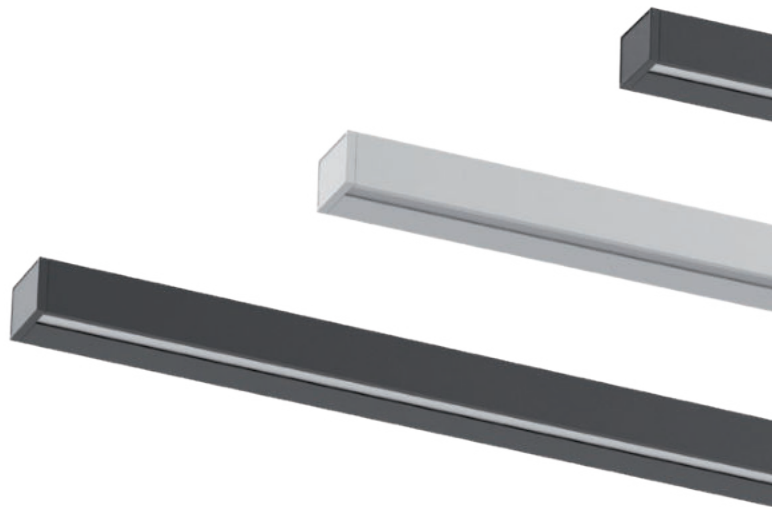

Aplice pentru interior echipate cu LED-uri SMD, cu dispersie directă/indirectă a luminii. Corp din aluminiu turnat sub presiune, vopsit în câmp electrostatic culoare alb mat sau negru mat, dispersoare din acril satinat.

Applique per interni equipaggiate con LED SMD, ad emissione luminosa diretta/indiretta. Corpo in pressofusione di alluminio, verniciato a polveri bianco opaco o nero opaco, diffusori in acrilico satinato.

Настенные светильники для интерьера, оснащенные светодиодами SMD, с прямым/ косвенным рассеиванием света. Алюминиевый корпус, литый под давлением, с электростатической покраской в матовый белый или матовый чёрный цвет, рассеиватели из сатинового акрила.

Beltéri fali lámpák, direkt/indirekt fényszórású, SMD LED-el szerelve, elektrosztatikus mezőben festett matt fehér vagy matt fekete alumínium és fém szerkezet, fehér opál akril diszperzór.

Аплици за интериора, оборудвани със SMD светодиоди, с пряко/непряко разсейване на светлината. Тяло от лят под налягане алуминий, боядисано в електростатично поле в матово бяло или матово черно, дифузери от сатенен акрилен.

Nástenné interiérové svietidlá vybavené SMD LED diódami s priamym/nepriamym rozptylom svetla.

Telo z tlakovo liateho hliníka elektrostaticky lakované pieskovou bielou alebo pieskovo čiernou farbou, saténové akrylové difúzory.