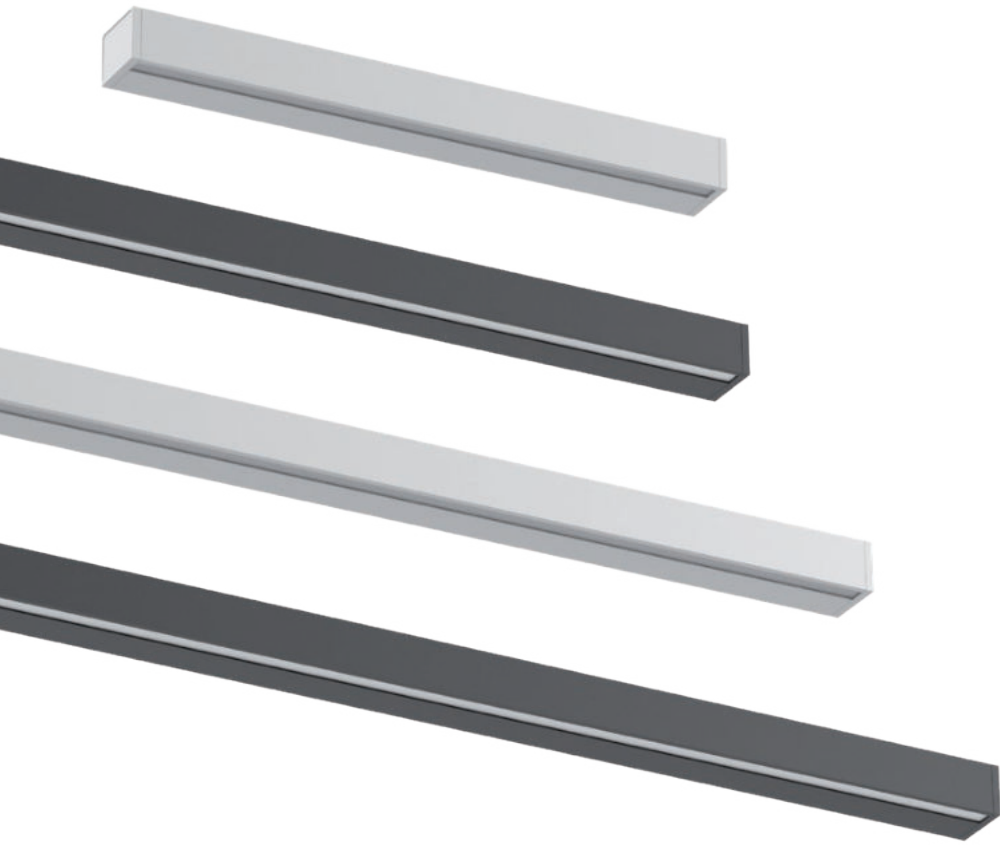

art. **01-2760** Sand White
art. **01-2761** Sand Black

Led type SMD LED 2835 128 pcs x 0,11W
Power 13W
Input 220-240V, 50/60Hz
Color temperature 3000K
Lumen source 1640 lm
Lumen system **White:** 670 lm
Black: 570 lm

CRI 80
Not dimmable

CE **IP20**

art. **01-2762** Sand White
art. **01-2763** Sand Black

Led type SMD LED 2835 192 pcs x 0,12W
Power 21W
Input 220-240V, 50/60Hz
Color temperature 3000K
Lumen source 2700 lm
Lumen system **White:** 1170 lm
Black: 970 lm

CRI 80
Not dimmable

CE **IP20**

art. **01-2764** Sand White
art. **01-2765** Sand Black

Led type SMD LED 2835 288 pcs x 0,11W
Power 31W
Input 220-240V, 50/60Hz
Color temperature 3000K
Lumen source 3680 lm
Lumen system **White:** 1600 lm
Black: 1400 lm

CRI 80
Not dimmable

CE **IP20**

art. **01-2766** Sand White
art. **01-2767** Sand Black

Led type SMD LED 2835 384 pcs x 0,10W
Power 35W
Input 220-240V, 50/60Hz
Color temperature 3000K
Lumen source 4050 lm
Lumen system **White:** 1900 lm
Black: 1680 lm

CRI 80
Not dimmable

CE **IP20**