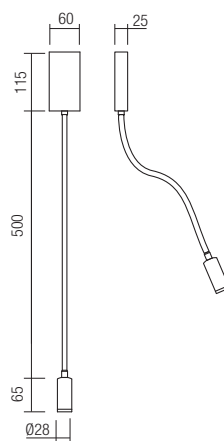

Led type	OSRAM SMD LED 3535 1 pc x 3W
Power	3W
Input	220V-240V, 50/60Hz
Color temperature	3000K
Lumen source	238 lm
Lumen system	135 lm
Optic	20°
USB charging port	
CRI	90
Not dimmable	
CE IP20