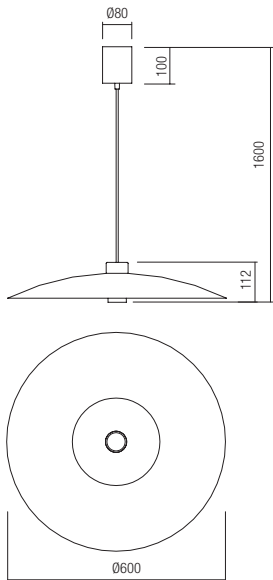

Color temperature 3000K

Lumen source 720 lm + 677 lm

Lumen system 490 lm

Optic 25° + 120°

CRI 90

Not dimmable

CE IP20

- art. **01-3018** White
- art. **01-3019** Green
- art. **01-3020** Terracotta
- art. **01-3021** Black