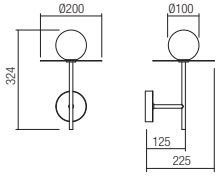

art. **01-2725** Gold
art. **01-2726** Sand Black

Lampholder G9
Power 1 x max.10W
Input 230V, 50Hz

CE IP20

art. **01-2727** Gold
art. **01-2728** Sand Black