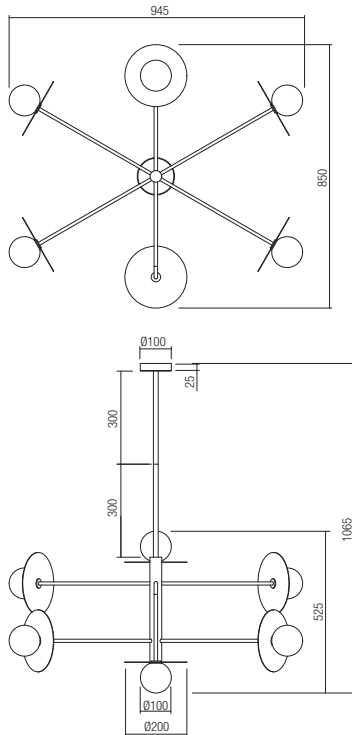

CE IP20

art. **01-2727** Gold  
 art. **01-2728** Sand Black

Lampholder G9  
 Power 1 x max.10W  
 Input 230V, 50Hz

CE IP20

art. **01-2729** Gold  
 art. **01-2730** Sand Black

Lampholder E14  
 Power 1 x max.28W  
 Input 230V, 50Hz

CE IP20

art. **01-2731** Gold  
 art. **01-2732** Sand Black

Lampholder E27  
 Power 1 x max.42W  
 Input 230V, 50Hz

CE IP20

art. **01-2733** Gold  
 art. **01-2734** Sand Black

Lampholder G9  
 Power 6 x max.10W  
 Input 230V, 50Hz

CE IP20

art. **01-2735** Gold  
 art. **01-2735** Sand Black

Lampholder G9  
 Power 8 x max.10W  
 Input 230V, 50Hz

CE IP20