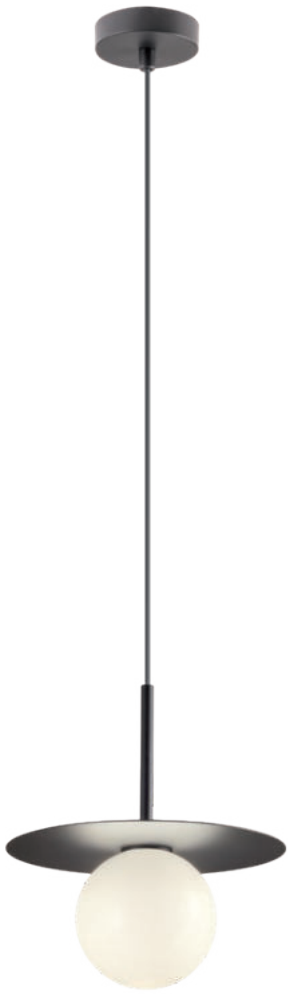

# Plato

Plato

Plato

## info\_\_

Light fixtures for interior, metal structure painted in matt gold or sand black, blown opal glass diffusers.

Corpuri de iluminat pentru interior, structură din metal vopsită auriu mat sau negru mat, dispersoare din sticlă suflată opal.

Apparecchi per interni, struttura in metallo verniciato oro opaco o nero opaco, diffusori in vetro soffiato opale.

Светильники для интерьера, металлическая структура, покрашенная в матовый золотистый или матовый чёрный цвет, стеклянные рассеиватели с опаловым напылением.

Beltéri lámpa testek, matt arany vagy matt fekete fém szerkezet, fújt opál üveg diszperzór.

Осветителни тела за интериор, метална структура, боядисана във матово златисто или матово черно, дифузери от опалово издухано стъкло.