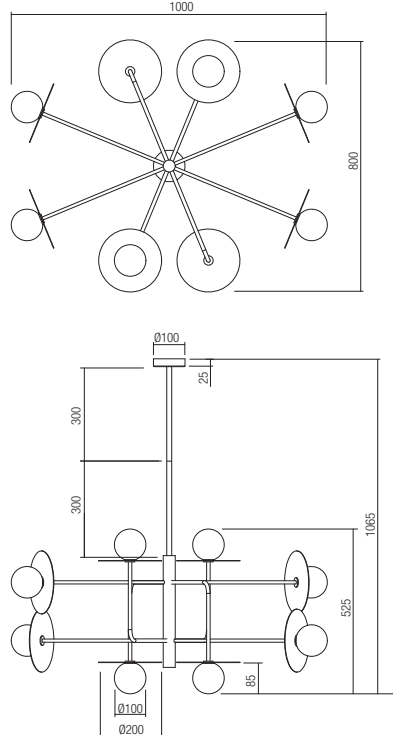

CE IP20

art. **01-2727** Gold  
 art. **01-2728** Sand Black

Lampholder G9  
 Power 1 x max.10W  
 Input 230V, 50Hz

CE IP20

art. **01-2729** Gold  
 art. **01-2730** Sand Black

Lampholder E14  
 Power 1 x max.28W  
 Input 230V, 50Hz

CE IP20

art. **01-2731** Gold  
 art. **01-2732** Sand Black

Lampholder E27  
 Power 1 x max.42W  
 Input 230V, 50Hz

CE IP20

art. **01-2733** Gold  
 art. **01-2734** Sand Black

Lampholder G9  
 Power 6 x max.10W  
 Input 230V, 50Hz

CE IP20

art. **01-2735** Gold  
 art. **01-2735** Sand Black

Lampholder G9  
 Power 8 x max.10W  
 Input 230V, 50Hz

CE IP20