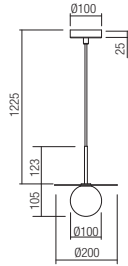

CE IP20

art. **01-2727** Gold  
 art. **01-2728** Sand Black

Lampholder G9  
 Power 1 x max.10W  
 Input 230V, 50Hz

CE IP20

art. **01-2729** Gold  
 art. **01-2730** Sand Black

Lampholder E14  
 Power 1 x max.28W  
 Input 230V, 50Hz