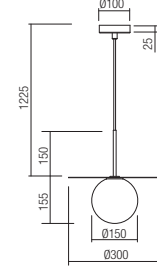

CE IP20

art. **01-2727** Gold  
 art. **01-2728** Sand Black

Lampholder G9  
 Power 1 x max.10W  
 Input 230V, 50Hz

CE IP20

art. **01-2729** Gold  
 art. **01-2730** Sand Black

Lampholder E14  
 Power 1 x max.28W  
 Input 230V, 50Hz