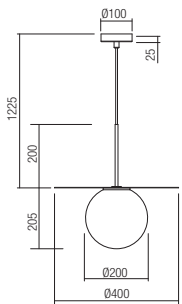

art. **01-2725** Gold
art. **01-2726** Sand Black

Lampholder G9
Power 1 x max.10W
Input 230V, 50Hz

CE IP20

art. **01-2727** Gold
art. **01-2728** Sand Black

Lampholder G9
Power 1 x max.10W
Input 230V, 50Hz

CE IP20

art. **01-2729** Gold
art. **01-2730** Sand Black

Lampholder E14
Power 1 x max.28W
Input 230V, 50Hz

CE IP20

art. **01-2731** Gold
art. **01-2732** Sand Black

Lampholder E27
Power 1 x max.42W
Input 230V, 50Hz

CE IP20

art. **01-2733** Gold
art. **01-2734** Sand Black

Lampholder G9
Power 6 x max.10W
Input 230V, 50Hz

CE IP20

art. **01-2735** Gold
art. **01-2735** Sand Black

Lampholder G9
Power 8 x max.10W
Input 230V, 50Hz

CE IP20