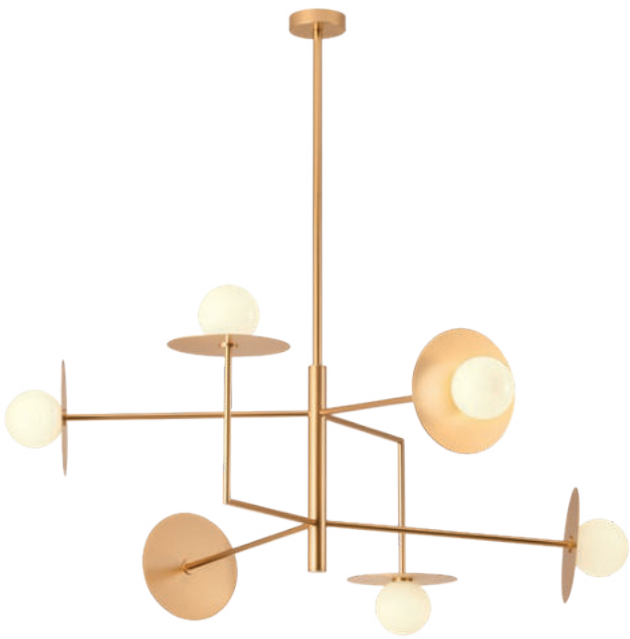

# Plato

Plato

Plato

## info\_\_

Light fixtures for interior, metal structure painted in matt gold or sand black, blown opal glass diffusers.

Corpuri de iluminat pentru interior, structură din metal vopsită auriu mat sau negru mat, dispersoare din sticlă suflată opal.

Apparecchi per interni, struttura in metallo verniciato oro opaco o nero opaco, diffusori in vetro soffiato opale.

Светильники для интерьера, металлическая структура, покрашенная в матовый золотистый или матовый чёрный цвет, стеклянные рассеиватели с опаловым напылением.

Beltéri lámpa testek, matt arany vagy matt fekete fém szerkezet, fújt opál üveg diszperzór.

Осветителни тела за интериор, метална структура, боядисана във матово златисто или матово черно, дифузери от опалово издухано стъкло.