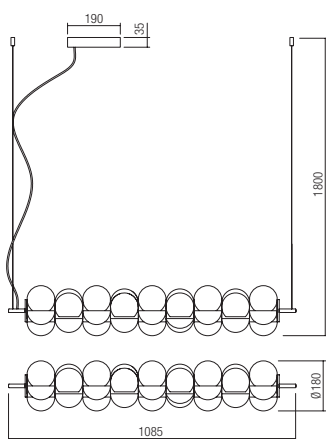

Interiérové svietidlá vybavené SMD LED diódami, konštrukcia hliníka a kovu v pieskovej čiernej farbe, difúzor zo saténovo bieleho akrylátu.

art. **01-2690**

art. **01-2691**

Led type	SMD LED 2835 310 pcs x 0.09W
Power	29,5W
Input	220-240V, 50/60Hz
Color temperature	3000K
Lumen source	3417 lm
Lumen system	2200 lm
CRI	80
Not dimmable	<input type="checkbox"/>