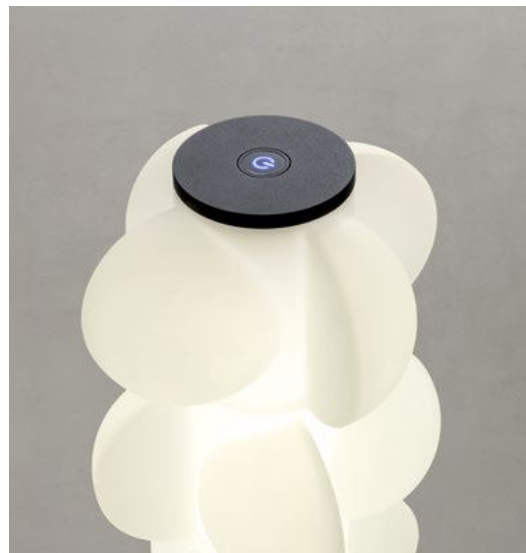

01-2690

01-2691

01-2690

Fixtures for interior equipped with SMD LEDs, structure of aluminum and metal painted in sand black, diffuser of satin white acrylic.

Corpuri pentru interior echipate cu LED-uri SMD, structură din aluminiu și metal vopsită negru mat, dispersor din acril alb satinat.

Apparecchi per interni equipaggiati con SMD LED, struttura in alluminio e metallo verniciata nero opaco, diffusore in acrilico satinato bianco.

Светильники для интерьера, оснащенные светодиодами SMD, структура из алюминия и металла с покраской в матовый черный цвет, рассеиватели из сатинового белого акрила.

Beltéri lámpa testek, SMD LED-el szerelve, matt fekete fém és alumínium szerkezet, matt fehér akril diszperzör.

Осветителни тела за интериор оборудвани със SMD светодиоди, структура от алуминий и метал, боядисана във матово черно, дифузер от бял сатенен акрилен.

Interiérové svietidlá vybavené SMD LED diódami, konštrukcia hliníka a kovu v pieskovej čiernej farbe, difúzor zo saténovo bieleho akrylátu.

art. **01-2690**

art. **01-2691**

Led type	SMD LED 2835 310 pcs x 0.09W
Power	29,5W
Input	220-240V, 50/60Hz
Color temperature	3000K
Lumen source	3417 lm
Lumen system	2200 lm
CRI	80
Not dimmable	<input type="checkbox"/>