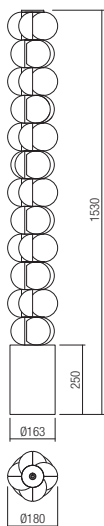

01-2690

01-2691

01-2690

Fixtures for interior equipped with SMD LEDs, structure of aluminum and metal painted in sand black, diffuser of satin white acrylic.

Corpuri pentru interior echipate cu LED-uri SMD, structură din aluminiu și metal vopsită negru mat, dispersor din acril alb satinat.

Interiérové svietidlá vybavené SMD LED diódami, konštrukcia hliníka a kovu v pieskovej čiernej farbe, difúzor zo saténovo bieleho akrylátu.

art. **01-2690**

art. **01-2691**

Led type	SMD LED 2835 310 pcs x 0.09W
Power	29,5W
Input	220-240V, 50/60Hz
Color temperature	3000K
Lumen source	3417 lm
Lumen system	2200 lm
CRI	80
Not dimmable	<input type="checkbox"/>