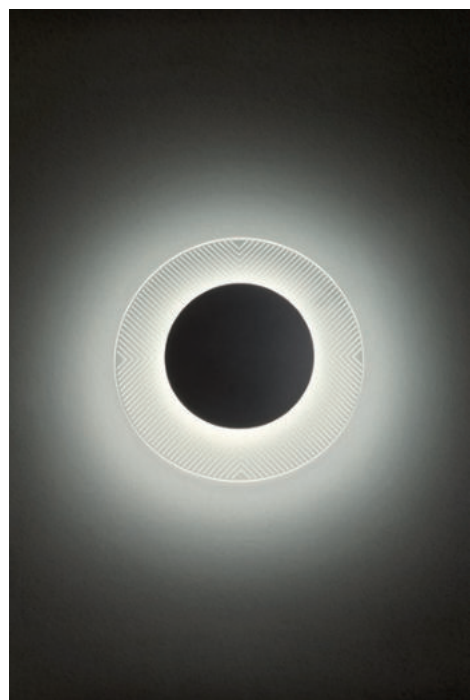

Structure of metal painted in sand white or sand black, screen printed transparent PMMA diffuser.

Aplice pentru interior echipate cu LED-uri SMD, cu dispersie indirectă a luminii.

Structură din metal, vopsită alb mat sau negru mat, dispersor din PMMA transparent cu serigrafie.

Applique per interni equipaggiate con LED SMD, ad emissione luminosa indiretta.

Corpo in metallo verniciato bianco opaco o nero opaco, diffusore in PMMA trasparente serigrafato.

Настенные светильники для интерьера, оснащенные светодиодами SMD, с косвенным рассеиванием света.

Структура из металла с покраской в матовый белый или матовый чёрный цвет, прозрачный рассеиватель из метилполиметакрилата, с сеткографическим нанесением.

Beltéri fali lámpák, SMD LED-el szerelve, indirekt fényszórású, matt fehér vagy matt fekete fém szerkezet, áttetsző szitanyomású PMMA diszperzór.

Аплици за интериор оборудвани със SMD светодиоди, с непряко разсейване на светлината.

Метална структура, боядисана в матово бяло или матово черно, дифузер от прозрачен PMMA със сериграфия.

Interiérové nástenné svietidlá vybavené SMD LED, s možnosťou voľby teploty farby svetla a stmievania.

Hliníková a kovová konštrukcia lakovaná pieskovo bielou s čiernym textilným káblom alebo pieskovo čiernou s červeným textilným káblom, priehľadný pruhovaný akrylový difúzor na vonkajšej strane s opálovo bielou silikónovou trubičkou vo vnútri.

art. **01-2686** Sand White
art. **01-2687** Sand Black

art. **01-2688** Sand White
art. **01-2689** Sand Black

Led type	SMD LED 2835 36 pcs x 0,19W
Power	7W
Input	220-240V, 50/60Hz
Color temperature	3000K
Lumen source	625 lm
Lumen system	358 lm
CRI	80
Not dimmable	
CE IP20	

Led type	SMD LED 2835 78 pcs x 0,18W
Power	14W
Input	220-240V, 50/60Hz
Color temperature	3000K
Lumen source	1320 lm
Lumen system	785 lm
CRI	80
Not dimmable	
CE IP20