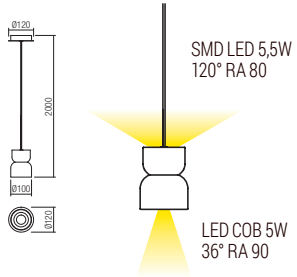

- art. **01-2684** Sand White
- art. **01-2685** Sand Black
- art. **01-2702** Matt Gold

Led type	BRIDGELUX COB LED 1 pcs x 5W + OSRAM SMD LED 20pcs x 0,27W
Power	5W +5,5W
Input	220-240V, 50/60Hz
Color temperature	3000K
Lumen source	COB 567 lm + SMD 607 lm
Lumen system	COB 400 lm + SMD 395 lm
Optic	36° -120°
CRI	COB RA 90 / SMD RA 80
Not dimmable	☒
CE IP20