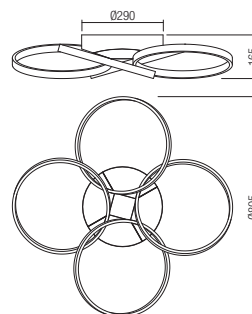

art. **01-2681** Sand White
art. **01-2682** Matt Gold
art. **01-2683** Sand Black

Led type SMD LED 2835 528 pcs x 0,12W
Power 64W
Input 220-240V, 50/60Hz
Color temperature 3000K
Lumen source 7735 lm
Lumen system 4380 lm
CRI 90
Dimmable (3 step)
CE IP20