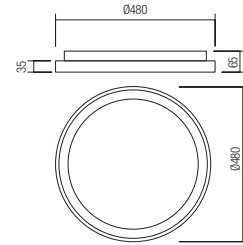

Led type	2835 SMD LED 195 pcs x 0,20W 3000K, 195 pcs x 0,20W 4000K
Power	40W
Input	220-240V, 50/60Hz
Color temperature	CCT 3000K/4000K
Lumen source	3000K: 4984 lm 4000K: 5008 lm
Lumen system	3000K: 2486 lm 4000K: 2510 lm
CRI	90
Dimmable (3 step)	☉
CE IP20	

- art. **01-3908** Sand White
- art. **01-3909** Matt Gold
- art. **01-3910** Sand Black