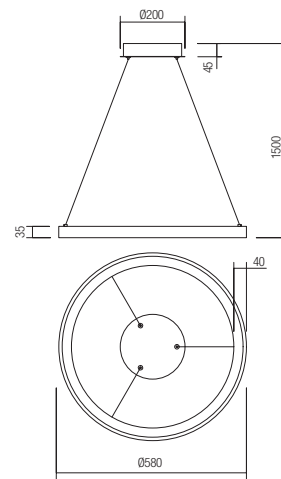

- art. **01-3911** Sand White
- art. **01-3912** Matt Gold
- art. **01-3913** Sand Black