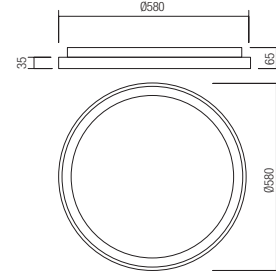

Led type	2835 SMD LED 234 pcs x 0,21W 3000K, 234 pcs x 0,21W 4000K
Power	50W
Input	220-240V, 50/60Hz
Color temperature	CCT 3000K/4000K
Lumen source	3000K: 6252 lm 4000K: 6288 lm
Lumen system	3000K: 2860 lm 4000K: 2892 lm
CRI	90
Dimmable (3 step)	☉
CE IP20	

- art. **01-3914** Sand White
- art. **01-3915** Matt Gold
- art. **01-3916** Sand Black