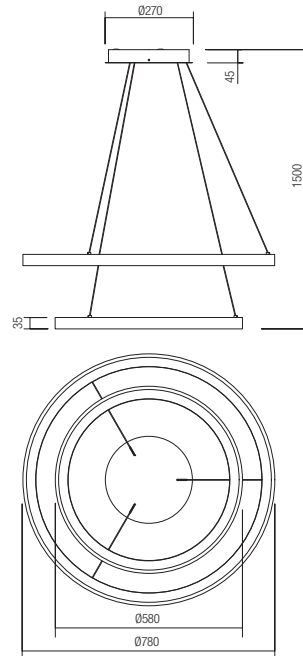

Led type	2835 SMD LED 390 pcs x 0,20W 3000K, 390 pcs x 0,20W 4000K
Power	80W
Input	220-240V, 50/60Hz
Color temperature	CCT 3000K/4000K
Lumen source	3000K: 9622 lm 4000K: 9655 lm
Lumen system	3000K: 4823 lm 4000K: 4858 lm
CRI	90
Dimmable (3 step)	☉
CE IP20	

- art. **01-3920** Sand White
- art. **01-3921** Matt Gold
- art. **01-3922** Sand Black