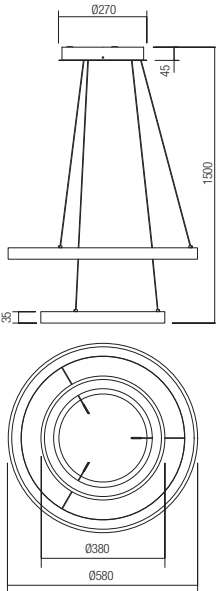

- art. **01-3902** Sand White
- art. **01-3903** Matt Gold
- art. **01-3904** Sand Black

Led type	2835 SMD LED 156 pcs x 0,19W 3000K, 156 pcs x 0,19W 4000K
Power	30W
Input	220-240V, 50/60Hz
Color temperature	CCT 3000K/4000K
Lumen source	3000K: 3620 lm 4000K: 3646 lm
Lumen system	3000K: 1762 lm 4000K: 1780 lm
CRI	90
Dimmable (3 step)	☉
CE IP20	

- art. **01-3905** Sand White
- art. **01-3906** Matt Gold
- art. **01-3907** Sand Black

Led type	2835 SMD LED 195 pcs x 0,20W 3000K, 195 pcs x 0,20W 4000K
Power	40W
Input	220-240V, 50/60Hz
Color temperature	CCT 3000K/4000K
Lumen source	3000K: 4984 lm 4000K: 5008 lm
Lumen system	3000K: 2486 lm 4000K: 2510 lm
CRI	90
Dimmable (3 step)	☉
CE IP20	

- art. **01-3908** Sand White
- art. **01-3909** Matt Gold
- art. **01-3910** Sand Black

Led type	2835 SMD LED 234 pcs x 0,21W 3000K, 234 pcs x 0,21W 4000K
Power	50W
Input	220-240V, 50/60Hz
Color temperature	CCT 3000K/4000K
Lumen source	3000K: 6252 lm 4000K: 6288 lm
Lumen system	3000K: 2860 lm 4000K: 2892 lm
CRI	90
Dimmable (3 step)	☉
CE IP20	

- art. **01-3914** Sand White
- art. **01-3915** Matt Gold
- art. **01-3916** Sand Black

Led type	2835 SMD LED 312 pcs x 0,19W 3000K, 312 pcs x 0,19W 4000K
Power	60W
Input	220-240V, 50/60Hz
Color temperature	CCT 3000K/4000K
Lumen source	3000K: 7192 lm 4000K: 7288 lm
Lumen system	3000K: 3755 lm 4000K: 3786 lm
CRI	90
Dimmable (3 step)	☉
CE IP20	

- art. **01-3917** Sand White
- art. **01-3918** Matt Gold
- art. **01-3919** Sand Black

Led type	2835 SMD LED 390 pcs x 0,20W 3000K, 390 pcs x 0,20W 4000K
Power	80W
Input	220-240V, 50/60Hz
Color temperature	CCT 3000K/4000K
Lumen source	3000K: 9622 lm 4000K: 9655 lm
Lumen system	3000K: 4823 lm 4000K: 4858 lm
CRI	90
Dimmable (3 step)	☉
CE IP20	

- art. **01-3920** Sand White
- art. **01-3921** Matt Gold
- art. **01-3922** Sand Black