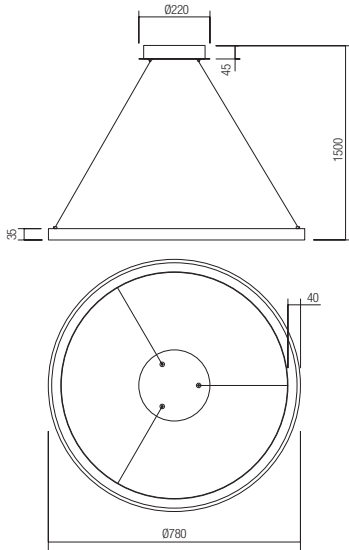

Led type	2835 SMD LED 312 pcs x 0,19W 3000K, 312 pcs x 0,19W 4000K
Power	60W
Input	220-240V, 50/60Hz
Color temperature	CCT 3000K/4000K
Lumen source	3000K: 7192 lm 4000K: 7288 lm
Lumen system	3000K: 3755 lm 4000K: 3786 lm
CRI	90
Dimmable (3 step)	☉
CE IP20	

- art. **01-3917** Sand White
- art. **01-3918** Matt Gold
- art. **01-3919** Sand Black