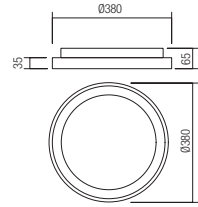

- art. **01-3902** Sand White
- art. **01-3903** Matt Gold
- art. **01-3904** Sand Black

Led type	2835 SMD LED 156 pcs x 0,19W 3000K, 156 pcs x 0,19W 4000K
Power	30W
Input	220-240V, 50/60Hz
Color temperature	CCT 3000K/4000K
Lumen source	3000K: 3620 lm 4000K: 3646 lm
Lumen system	3000K: 1762 lm 4000K: 1780 lm
CRI	90
Dimmable (3 step)	☉
CE IP20	

- art. **01-3905** Sand White
- art. **01-3906** Matt Gold
- art. **01-3907** Sand Black