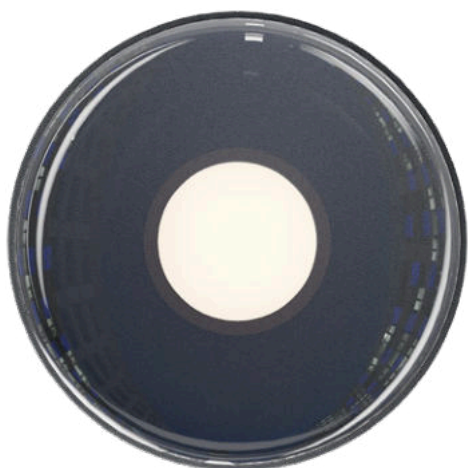

Serie di apparecchi per esterni equipaggiate con LED, corpo in pressofusione di alluminio verniciato a polveri bianco opaco o grigio scuro, lenti in vetro trasparente. Applique disponibili nelle versioni ad emissione luminosa diretta o diretta/indiretta. Driver integrato.

Серия светильники для наружного освещения, оснащенных светодиодами,, корпус из литого алюминия, окрашенный в электростатическом поле в белый матовый или темно-серый цвета, линзы из прозрачного стекла.

Бра доступны в версиях с прямым или прямым/отраженным распределением света. Встроенный драйвер.

Kültéri lámpatestek, LED-el szerelve. Elektrosztatikus mezőben festett nyomás alatt öntött alumínium szerkezet matt fehér vagy sötétszürke, áttetsző üveg díszperzór.

Fali lámpák kaphatók direkt vagy direkt/indirekt fényszórással.

Működtetőt tartalmaz.

Серия от външни лампи, оборудвани със светодиоди, корпус от лят алуминий, электростатично боядисани в матово бяло или тъмно сиво, прозрачен стъклен дифузор. Стенни лампи с директно или директно/индиректно излъчване на светлина.

Вграден драйвер.

Séria svietidiel do exteriéru vybavená LED diódami, konštrukcia z hliníka lakovaná v matnej bielej alebo tmavo šedej farbe, s priehľadnou sklenenou šošovkou. Nástenné svietidlá s priamym alebo priamym/nepriamym.

Integrovaný ovládač.