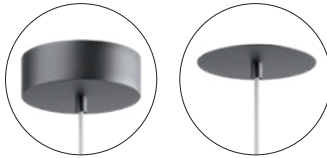

Beltéri lámpa testek, LED-el szerelve, zamac szerkezet, matt fehér, matt fekete, réz vagy króm színben, opál üveg diszperzór.

Fém szerkezetű függesztő szett matt fehér, matt fekete, réz vagy króm színben.

A moduláris szereléshez egyedi üveg diszperzór áll rendelkezésre, így különböző méretű hossz állítható össze, betartva a max.30W teljesítményt.

Серия осветительных тел для интерьера, располагаемых с LED светодиодами, с метална или замакова структура, предлагаемых в матово бяло, матово черно, месинг или хром, с дифузери от опалово стъкло.

Комплекти за окачване за видим монтаж, приложен или вдлъбнат монтаж, индивидуални междинни или крайни дифузери от опалово стъкло.

Могат да бъдат извършени различни комбинации чрез модулно сглобяване в редове с променлива дължина, като се спазва мощността на драйвера - максимално 30W.

Séria interiérových svietidiel vybavených LED diódami, konštrukcia z kovu alebo zliatiny zinku, s pieskovo-bielymi, pieskovo-čiernymi, mosadznými alebo chrómovými difúzormi z opálového skla.

Závesné súpravy pre povrchovú alebo zapustenú montáž, jednotlivé medzilahlé a koncové difúzéry z opálového skla.

Modulárna montáž svetelných reťazcov s premenlivou dĺžkou je možná za predpokladu, že sa zohľadní výkon vodiča - maximálne 30W.

HOW TO CREATE A SUSPENSION

1 · Decide type of suspension kit, surface or recessed.