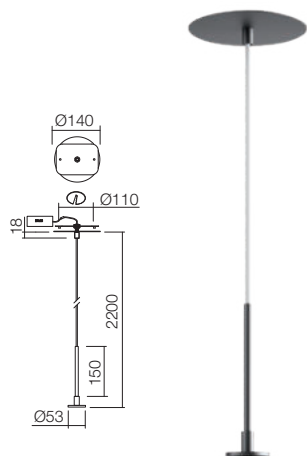

RECESSED SUSPENSION KIT (Support max. 30W)

- art **SKBR01SWH** Sand White
- art **SKBR01BS** Brass
- art **SKBR01CH** Chrome
- art **SKBR01SBK** Sand Black

Power MAX 30W
Input 220-240V, 50/60Hz
Dimmable 1-10V

CE IP44

INTERMEDIATE DIFFUSER 3W

- art **LSD01-2604SWH** Sand White
- art **LSD01-2604BS** Brass
- art **LSD01-2604CH** Chrome
- art **LSD01-2604SBK** Sand Black

Led type SMD LED 2835 36 pcs x 0,08W
Power 3W
Input 6V
Color temperature 3000 K
Lumen source 350 lm
Lumen system 260 lm
CRI 90
Dimmable 1-10V

CE IP44

INTERMEDIATE DIFFUSER 7,5W

- art **LSD01-2249SWH** Sand White
- art **LSD01-2449BS** Brass
- art **LSD01-2449CH** Chrome
- art **LSD01-2449SBK** Sand Black