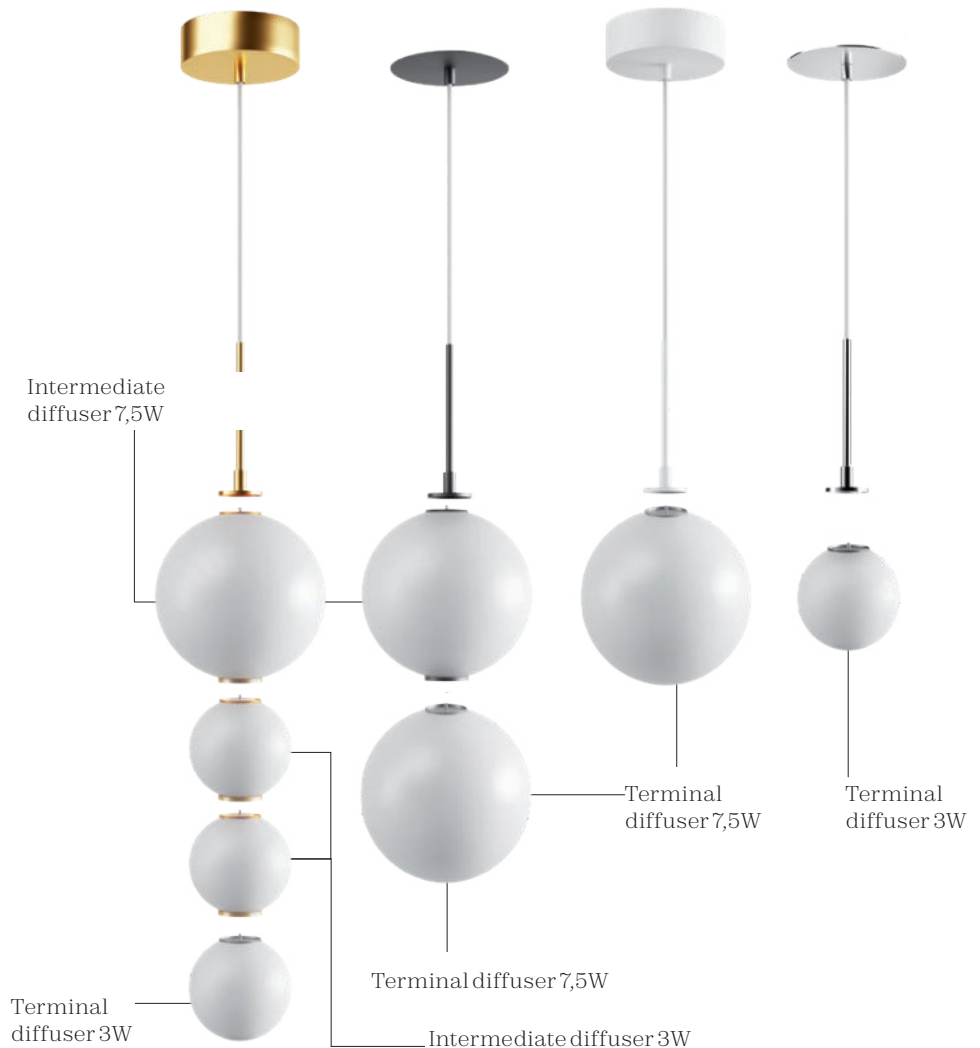

# info

Series of light fixtures for interior equipped with LEDs, structure of metal or zinc alloy, finished in sand white, sand black, brass or chrome, opal glass diffusers.

Suspension kits for surface or recessed mounting, individual intermediate and terminal opal glass diffusers.

Serie di apparecchi per interni equipaggiati con LED, stuttura in metallo zama finitura bianco opaco, nero opaco, ottone o cromo, diffusori in vetro opalino.

Kit di sospensione per montaggio di superficie o ad incasso, diffusori individuali terminali e intermedi in vetro opale.

Séria interiérových svietidiel vybavených LED diódami, konštrukcia z kovu alebo zliatiny zinku, s pieskovo-bielymi, pieskovo-čiernymi, mosadznými alebo chrómovými difúzormi z opálového skla.

Závesné súpravy pre povrchovú alebo zapustenú montáž, jednotlivé medzilahlé a koncové difúzéry z opálového skla.

### Some composition samples (no more than 30W)