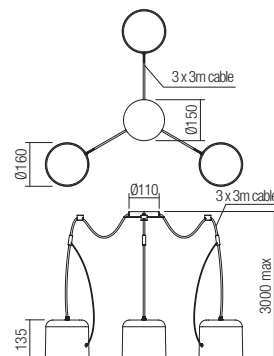

Lampholder E27
Power 1 x max. 15W
Input 230V, 50Hz
CE IP20

art. **01-1825** Sand White
art. **01-1826** Sand Black