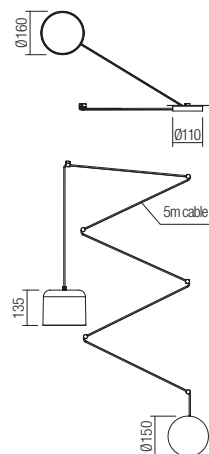

art. **01-1821** Sand White
art. **01-1822** Sand Black

Lampholder E27
Power 1 x max. 15W
Input 230V, 50Hz
CE IP20