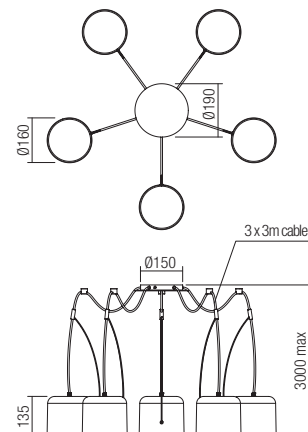

Lampholder E27
Power 3 x max. 15W
Input 230V, 50Hz
CE IP20

art. **01-1827** Sand White
art. **01-1828** Sand Black