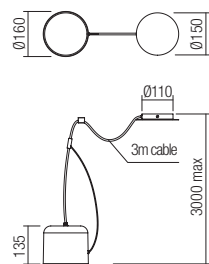

art. **01-1823** Sand White
art. **01-1824** Sand Black