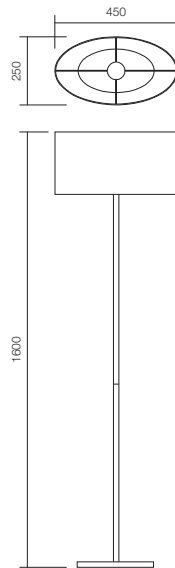

Lampholder E27  
 Power 1 x max. 42W  
 Input 230V, 50Hz

CE IP20

- 01-679 CH/WH** Chrome structure/White lampshade
- 01-679 CH/BG** Chrome structure/Beige lampshade
- 01-679 CH/BR** Chrome structure/Brown lampshade
- 01-679 CH/BK** Chrome structure/Black lampshade
- 01-679 SBK/WH** Sand black structure/White lampshade
- 01-679 SBK/BG** Sand black structure/Beige lampshade
- 01-679 SBK/BR** Sand black structure/Brown lampshade
- 01-679 SBK/BK** Sand black structure/Black lampshade

Lampholder E27 + Power LED 1 x 1W,  
 120 lm, 3200K, Optic 45°, CRI 80

Power 1 x max. 42W + 1 x 1W  
 Input 220-240V, 50-60Hz

CE IP20

- 01-680 CH/WH** Chrome structure/White lampshade
- 01-680 CH/BG** Chrome structure/Beige lampshade
- 01-680 CH/BR** Chrome structure/Brown lampshade
- 01-680 CH/BK** Chrome structure/Black lampshade
- 01-680 SBK/WH** Sand black structure/White lampshade
- 01-680 SBK/BG** Sand black structure/Beige lampshade
- 01-680 SBK/BR** Sand black structure/Brown lampshade
- 01-680 SBK/BK** Sand black structure/Black lampshade

Lampholder E27  
 Power 1 x max. 42W  
 Input 230V, 50Hz

CE IP20

- 01-681 CH/WH** Chrome structure/White lampshade
- 01-681 CH/BG** Chrome structure/Beige lampshade
- 01-681 CH/BR** Chrome structure/Brown lampshade
- 01-681 CH/BK** Chrome structure/Black lampshade
- 01-681 SBK/WH** Sand black structure/White lampshade
- 01-681 SBK/BG** Sand black structure/Beige lampshade
- 01-681 SBK/BR** Sand black structure/Brown lampshade
- 01-681 SBK/BK** Sand black structure/Black lampshade