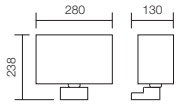

Nástenné svietidlo je možné vybaviť flexibilným ramenom a POWER LED na čítanie.

01-680 SBK/BR

01-680 CH/BR

- 01-678 CH/WH** Chrome structure/White lampshade
- 01-678 CH/BG** Chrome structure/Beige lampshade
- 01-678 CH/BR** Chrome structure/Brown lampshade
- 01-678 CH/BK** Chrome structure/Black lampshade
- 01-678 SBK/WH** Sand black structure/White lampshade
- 01-678 SBK/BG** Sand black structure/Beige lampshade
- 01-678 SBK/BR** Sand black structure/Brown lampshade
- 01-678 SBK/BK** Sand black structure/Black lampshade