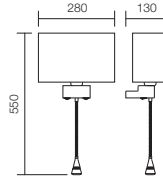

Lampholder E27
Power 1 x max. 42W
Input 230V, 50Hz

CE IP20

- **01-679 CH/WH** Chrome structure/White lampshade
- **01-679 CH/BG** Chrome structure/Beige lampshade
- **01-679 CH/BR** Chrome structure/Brown lampshade
- **01-679 CH/BK** Chrome structure/Black lampshade
- **01-679 SBK/WH** Sand black structure/White lampshade
- **01-679 SBK/BG** Sand black structure/Beige lampshade
- **01-679 SBK/BR** Sand black structure/Brown lampshade
- **01-679 SBK/BK** Sand black structure/Black lampshade

Lampholder E27 + Power LED 1 x 1W,
120 lm, 3200K, Optic 45°, CRI 80

Power 1 x max. 42W + 1 x 1W
Input 220-240V, 50-60Hz

CE IP20

- **01-680 CH/WH** Chrome structure/White lampshade
- **01-680 CH/BG** Chrome structure/Beige lampshade
- **01-680 CH/BR** Chrome structure/Brown lampshade
- **01-680 CH/BK** Chrome structure/Black lampshade
- **01-680 SBK/WH** Sand black structure/White lampshade
- **01-680 SBK/BG** Sand black structure/Beige lampshade
- **01-680 SBK/BR** Sand black structure/Brown lampshade
- **01-680 SBK/BK** Sand black structure/Black lampshade