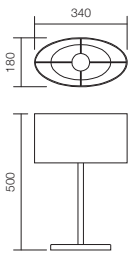

Lampholder E27  
 Power 1 x max. 42W  
 Input 230V, 50Hz

CE IP20

- 01-679 CH/WH** Chrome structure/White lampshade
- 01-679 CH/BG** Chrome structure/Beige lampshade
- 01-679 CH/BR** Chrome structure/Brown lampshade
- 01-679 CH/BK** Chrome structure/Black lampshade
- 01-679 SBK/WH** Sand black structure/White lampshade
- 01-679 SBK/BG** Sand black structure/Beige lampshade
- 01-679 SBK/BR** Sand black structure/Brown lampshade
- 01-679 SBK/BK** Sand black structure/Black lampshade

Lampholder E27 + Power LED 1 x 1W,  
 120 lm, 3200K, Optic 45°, CRI 80

Power 1 x max. 42W + 1 x 1W  
 Input 220-240V, 50-60Hz

CE IP20

- 01-680 CH/WH** Chrome structure/White lampshade
- 01-680 CH/BG** Chrome structure/Beige lampshade
- 01-680 CH/BR** Chrome structure/Brown lampshade
- 01-680 CH/BK** Chrome structure/Black lampshade
- 01-680 SBK/WH** Sand black structure/White lampshade
- 01-680 SBK/BG** Sand black structure/Beige lampshade
- 01-680 SBK/BR** Sand black structure/Brown lampshade
- 01-680 SBK/BK** Sand black structure/Black lampshade