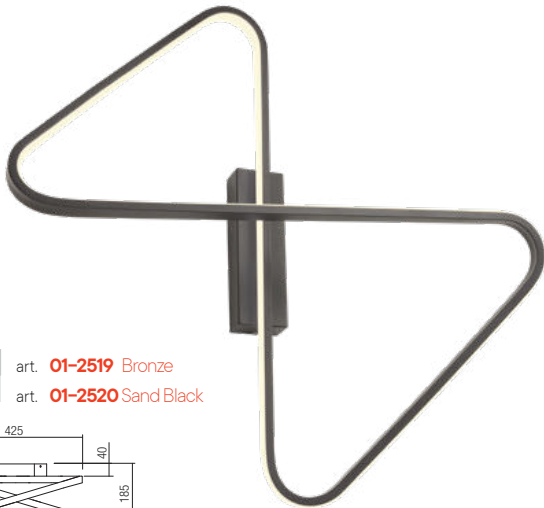

01-2520

Feral

Wall lamp/ceiling lamps for interior equipped with SMD LEDs, structure in aluminum and metal electrostatically painted in sand black or with bronze finishing, diffuser of opal white silicone.

Serie de aplici/plafoniere pentru interior echipate cu LED-uri SMD, structură din aluminiu și metal vopsit în câmp electrostatic negru mat sau cu finisaj bronz, dispersor din silicon alb opal.

Appliche/plafoniere per interni equipaggiate con SMD LED, struttura in alluminio e metallo verniciata a polveri nero opaco o con finitura bronzo, diffusore in silicone opalino bianco.

Настенные / потолочные светильники для интерьера, оснащенные светодиодами SMD, структура из алюминия и металла с электростатической покраской в матовый черный цвет или с бронзовой отделкой, рассеиватель из силикона опалового белого цвета.

Nástenné svietidlo / stropné svietidlo do interiéru vybavené SMD LED diódami, konštrukcia z hliníka a kovu elektrosťaticky lakovaná v pieskovej čiernej alebo s bronzovou povrchovou úpravou, difúzor z opálovo bieleho silikónu.